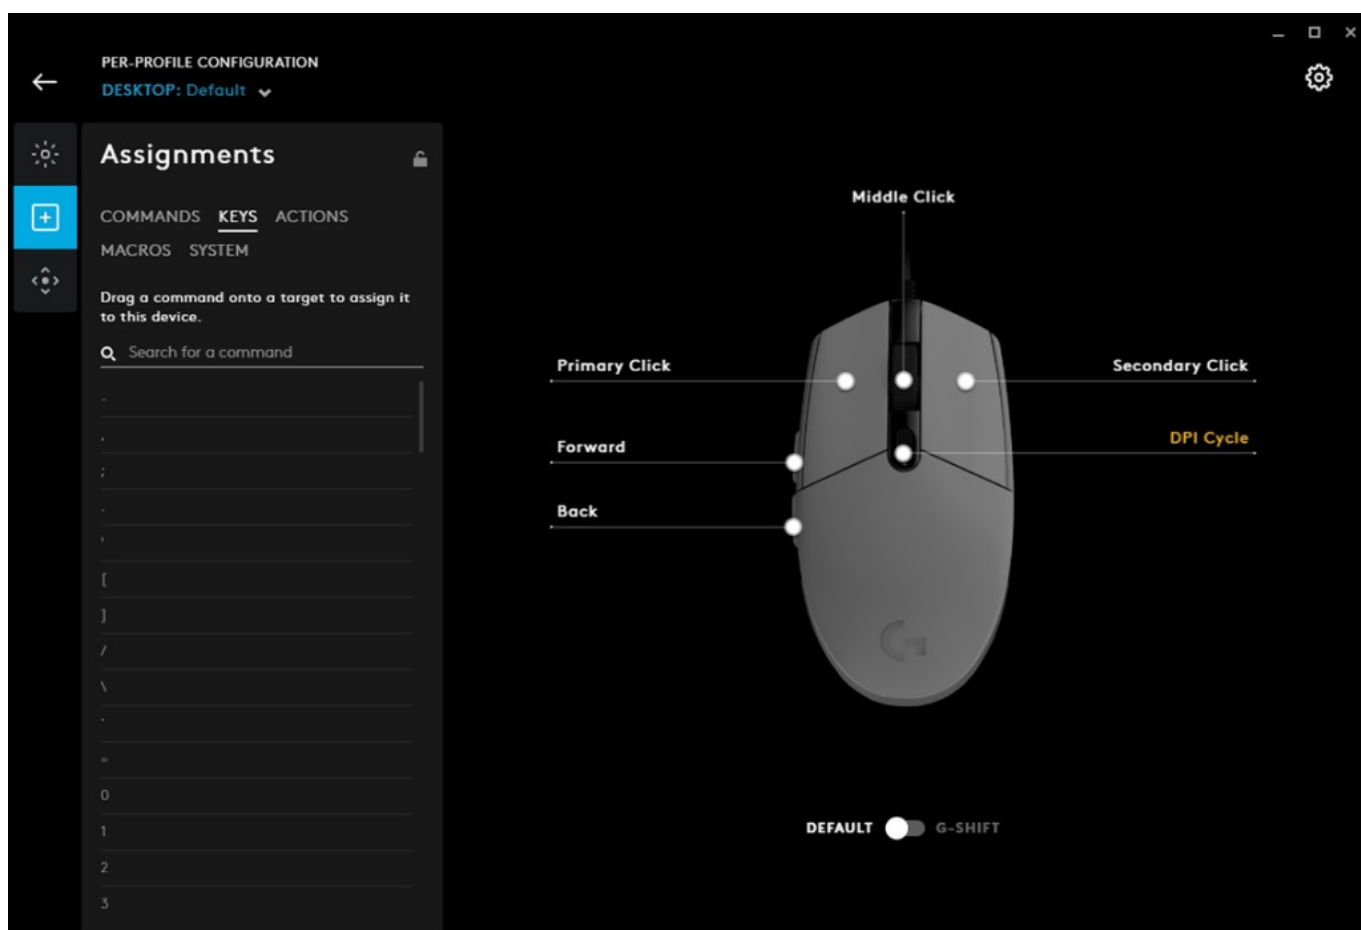

Stylová herní myš Logitech G203 LIGHTSYNC, se kterou se náležitě vypořádáte s herními výzvami. Disponuje pokročilou technologií **podsvícení LIGHTSYNC**, výkonným senzorem a designem přesně do ruky. **Myš Logitech G203 LIGHTSYNC** je osazena moderním herním senzorem s vysokou citlivostí, která dosahuje **až 8000 DPI**. Díky **nastavitelnému rozlišení** si sami vyberete úroveň, který odpovídá typ hry nebo vašim požadavkům. S pomocí softwaru **Logitech G HUB** můžete využít až 5 předvoleb. Standardní design rozhodně neurazí a poskytuje potřebný komfort pro náročný a dlouhotrvající gaming. Jistě vás potěší možnost **nastavit herní příkazy nebo zkratky** k jednotlivým tlačítkům a ovládání herních titulů si ještě zjednodušit a zefektivnit.

Dvojice hlavních tlačítek se vyznačuje **optimálním zdvihem díky systému kovových pružin**, což umožňuje přesnou odezvu s každým kliknutím. Velký důraz je kladen na komplexní možnosti barevného podsvícení. Zvolit si můžete jednu barvu nebo jejich kombinaci, animovanou předvolbu a vše synchronizovat s dalšími periferiemi s Logitech G LIGHTSYNC. Myš umožňuje **změnu barev při hraní, sledování filmů nebo poslechu hudby**, kdy dokonce **bliká do rytmu** a podpoří atmosféru domácí párty.

Logitech G203 LIGHTSYNC

Jedinečná herní myš disponuje přesným optickým senzorem, který nabízí špičkové nastavitelné rozlišení **až 8000 dpi**. Vyniká také svou dobou odezvy, která činí **1 ms** a **6 programovatelnými tlačítky**. Herní design doplňuje nastavitelné **RGB podsvícení LIGHTSYNC** ve škále až 16,8 milionů barev. Připojení je realizováno skrze **USB kabel** o délce 2,1 m.