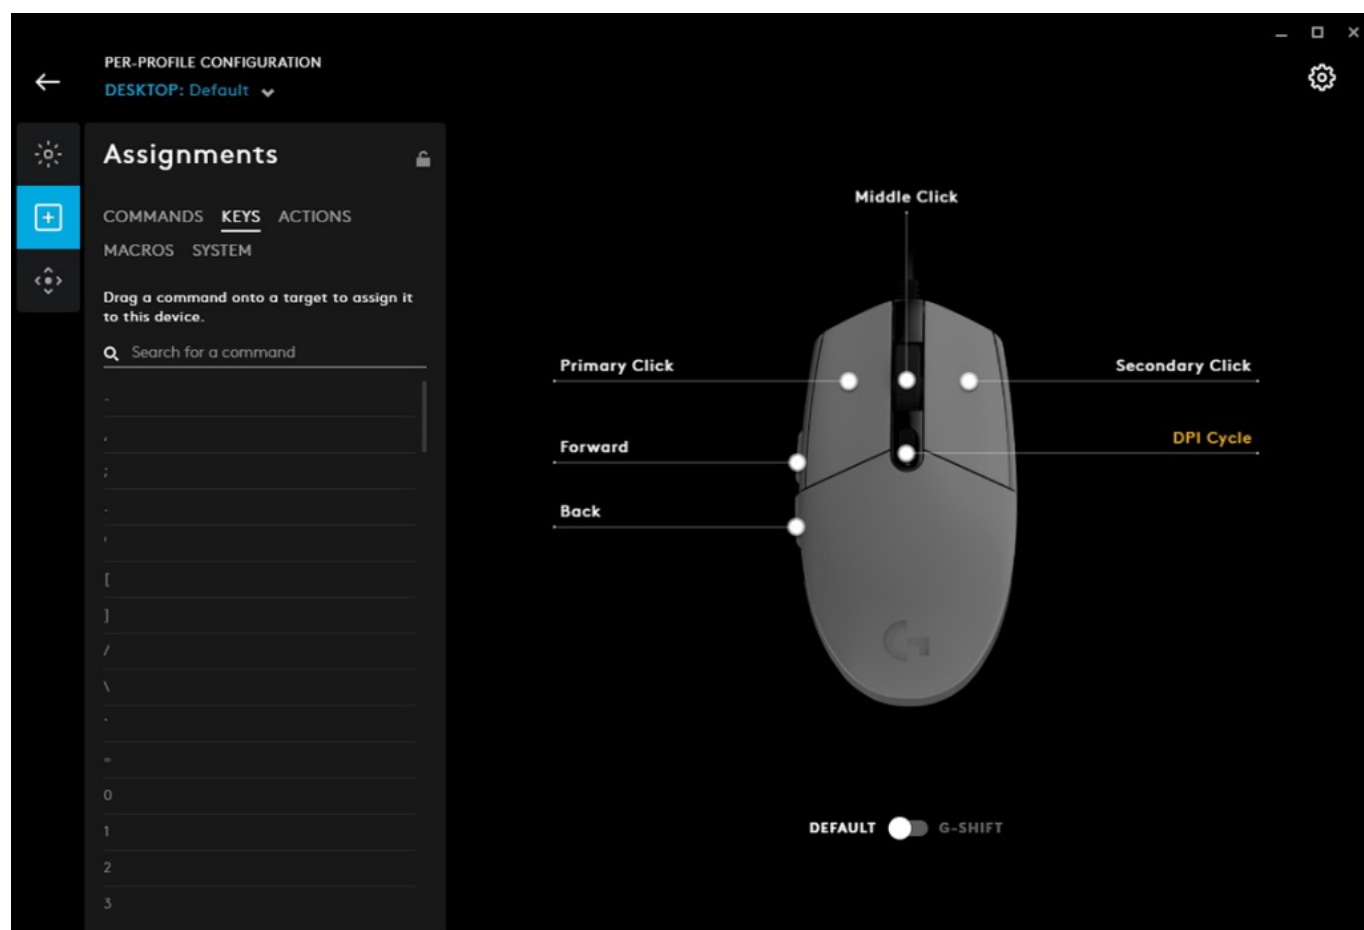

#### Logitech G203 LIGHTSYNC - gaming plný barev

**Stylová herní myš Logitech G203 LIGHTSYNC**, se kterou se náležitě vypořádáte s herními výzvami. Disponuje pokročilou technologií **podsvícení LIGHTSYNC**, výkonným senzorem a designem přesně do ruky. **Myš Logitech G203 LIGHTSYNC** je osazena moderním herním senzorem s vysokou citlivostí, která dosahuje **až 8000 DPI**. Díky **nastavitelnému rozlišení** si sami vyberete úroveň, který odpovídá typ hry nebo vašim požadavkům. S pomocí softwaru **Logitech G HUB** můžete využít až 5 předvoleb. Standardní design rozhodně neurazí a poskytuje potřebný komfort pro náročný a dlouhotrvající gaming. Jistě vás potěší možnost **nastavit herní příkazy nebo zkratky** k jednotlivým tlačítkům a ovládání herních titulů si ještě zjednodušit a zefektivnit.

Dvojice hlavních tlačítek se vyznačuje **optimálním zdvihem díky systému kovových pružin**, což umožňuje přesnou odezvu s každým kliknutím. Velký důraz je kladen na komplexní možnosti barevného podsvícení. Zvolit si můžete jednu barvu nebo jejich kombinaci, animovanou předvolbu a vše synchronizovat s dalšími periferiemi s Logitech G LIGHTSYNC. Myš umožňuje **změnu barev při hraní, sledování filmů nebo poslechu hudby**, kdy dokonce **bliká do rytmu** a podpoří atmosféru domácí párty.

## Logitech G203 LIGHTSYNC

Jedinečná herní myš disponuje přesným optickým senzorem, který nabízí špičkové nastavitelné rozlišení **až 8000 dpi**. Vyniká také svou dobou odezvy, která činí **1 ms** a **6 programovatelnými tlačítky**. Herní design doplňuje nastavitelné **RGB podsvícení LIGHTSYNC** ve škále až 16,8 milionů barev. Připojení je realizováno skrze **USB kabel** o délce 2,1 m.