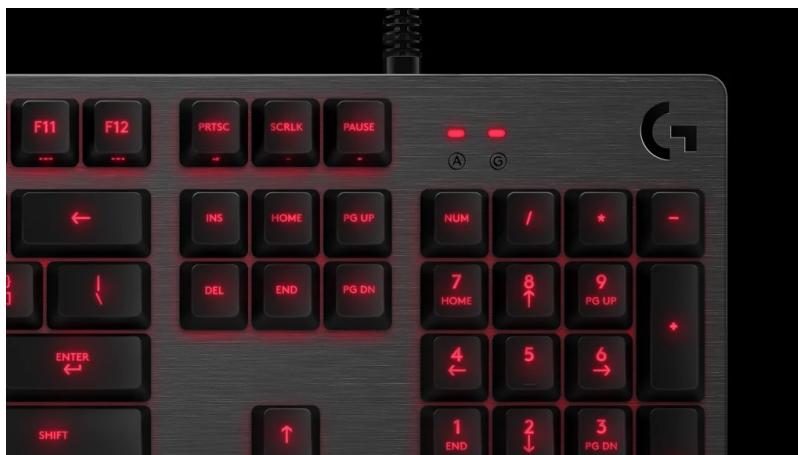

LOGITECH G413 ČERNÁ

Cena celkem:	2 335 Kč
	(bez DPH: 1 930 Kč)
Běžná cena:	2 569 Kč
Ušetříte:	234 Kč
Kód zboží:	KEYL5019
Part No.:	920-008310
Záruka:	24 měs.
Stav:	Nové zboží

Popis

Klávesnice Logitech G413 - zásadní faktor vítězství

Mechanická herní klávesnice Logitech G413 se vyznačuje precizní konstrukcí a celou řadou funkcí. Vrchní kryt je vyroben z **pevné hliníko-hořčíkové slitiny**, která poskytuje ochranu a odolnost. Na spodní straně najdete **nastavitelné nožky s pogumováním**, které zajišťují potřebnou stabilitu během intenzivního hraní a zvolení správného úhlu klávesnice. **Mechanické hmatové spínače Romer-G** disponují mimořádně rychlými reakcemi díky **aktivační dráze pouhých 1.5 mm**, a tak je **o 25 % rychlejší než standardní mechanické spínače**.

Tento faktor akceleruje vaše reakce a přesnost každého úderu. Samozřejmostí je také **podsvícení kláves**, které zlepšuje viditelnost při nočních herních seancích. **USB přípojka** vám umožní připojit další přídatné USB zařízení. Díky přítomnosti **funkčních kláves** zvládnete precizně ovládat hry nebo třeba hudbu. Pusťte další skladbu, pozastavte přehrávání nebo ztlumte zvuk během okamžiku.

ZÁKLADNÍ SPECIFIKACE

Rozložení kláves: americké

Podsvícení: ano

Typ spínačů: Romer-G

Délka kabelu: 1,8 m

Připojení: USB 2.0

Barva: černá

Rozměry: 445 x 132 x 34 mm