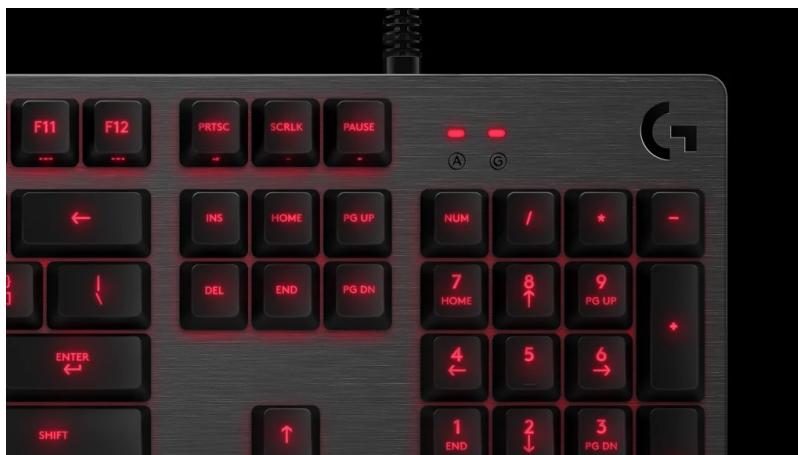

## LOGITECH G413 STŘÍBRNÁ

Cena celkem:	<b>2 048 Kč</b>
	<b>(bez DPH: 1 693 Kč)</b>
Běžná cena:	<b>2 253 Kč</b>
Ušetříte:	<b>205 Kč</b>
Kód zboží:	KEYL5022
Part No.:	920-008476
Záruka:	24 měs.
Stav:	Nové zboží

### Klávesnice Logitech G413 - zásadní faktor vítězství

**Mechanická herní klávesnice Logitech G413** se vyznačuje precizní konstrukcí a celou řadou funkcí. Vrchní kryt je vyroben z **pevné hliníko-hořčíkové slitiny**, která poskytuje ochranu a odolnost. Na spodní straně najdete **nastavitelné nožky s pogumováním**, které zajišťují potřebnou stabilitu během intenzivního hraní a zvolení správného úhlu klávesnice. **Mechanické hmatové spínače Romer-G** disponují mimořádně rychlými reakcemi díky **aktivační dráze pouhých 1.5 mm**, a tak je **o 25 % rychlejší než standardní mechanické spínače**.

Tento faktor akceleruje vaše reakce a přesnost každého úderu. Samozřejmostí je také **podsvícení kláves**, které zlepšuje viditelnost při nočních herních seancích. **USB přípojka** vám umožní připojit další přídatné USB zařízení. Díky přítomnosti **funkčních kláves** zvládnete precizně ovládat hry nebo třeba hudbu. Pusťte další skladbu, pozastavte přehrávání nebo ztlumte zvuk během okamžiku.

### ZÁKLADNÍ SPECIFIKACE

**Rozložení kláves:** americké

**Podsvícení:** ano

**Typ spínačů:** Romer-G

**Délka kabelu:** 1,8 m

**Připojení:** USB 2.0

**Barva:** stříbrná

**Rozměry:** 445 x 132 x 34 mm