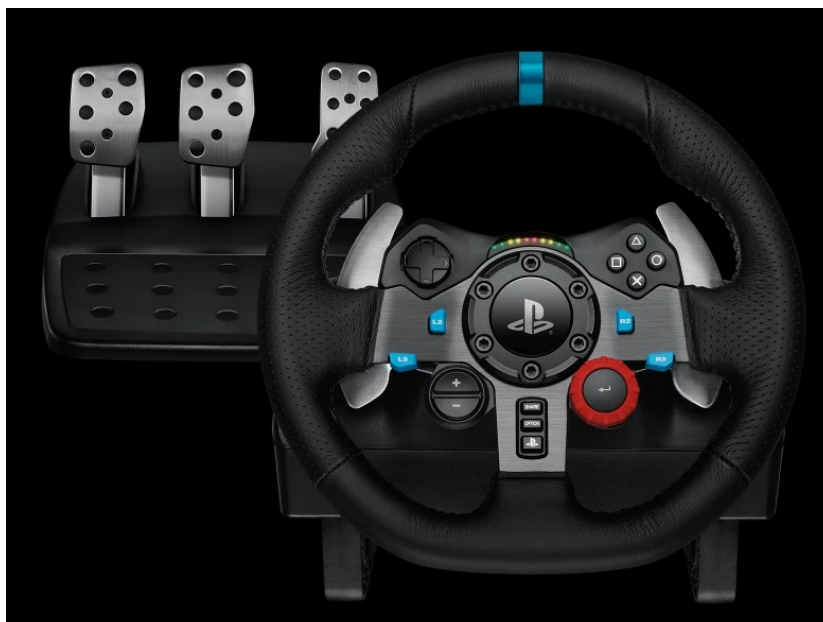

**Ocelová kuličková ložiska** v hřídeli volantu zajišťují potřebnou odolnost. **Spínače z nerezové oceli a pedály** vám dodají fantastický pocit z jízdy, kdykoli do toho pořádně šlápnete. **Volant je potažený ručně šitou kůží**, což zajišťuje luxusní vzhled a příjemný vjem na dotyk. Soustava pedálů obsahuje **plyn, brzdu i spojku** pro maximálně realistické zážitky. **Soustavu volantu a pedálů Logitech Driving Force G29** lze umístit na stůl i upevnit na vaši závodní soupravu. Volant s pedály je kompatibilní s **PC** a herními konzolami **PlayStation 3** a **PlayStation 4**.

## Logitech Driving Force G29

Volant zkonstruovaný pro dokonalý zážitek z jízdy bez kompromisů. Díky **zpětné odezvě se dvěma motory** ucítíte každý smyk pneumatiky na každém typu povrchu a přesně tak můžete kontrolovat nedotočení či přetočení a driftování. V hřídeli jsou umístěna masivní **ocelová kuličková ložiska**, která dodávají na hmotnosti a odolnosti. Výjimečně plynulý a tichý chod řízení zajišťují **šnekové převody** vytvořené podle vzoru převodů používaných v automobilových převodovkách. **LED indikátory** umístěné přímo nad středem volantu informují, kdy je třeba přeřadit o stupeň nahoru nebo dolů, díky čemuž můžete udržovat maximální akceleraci, aniž byste museli spouštět oči z dráhy. 24polohový otočný volič a tlačítka +/- v přední části vám dále umožní doladit předvolby řízení. Rozsah **900°** umožňuje otočení o dvě a půl otáčky, což je stejný rozsah pohybu jako u skutečného auta. Navíc je potažen vysoce kvalitní, **ručně šitou kůží**, která evokuje dojem špičkového závodního vozu. Volant lze bezpečně připevnit ke stolu nebo závodní soupravě prostřednictvím integrovaných úchytek či upevňovacích bodů pro šrouby.