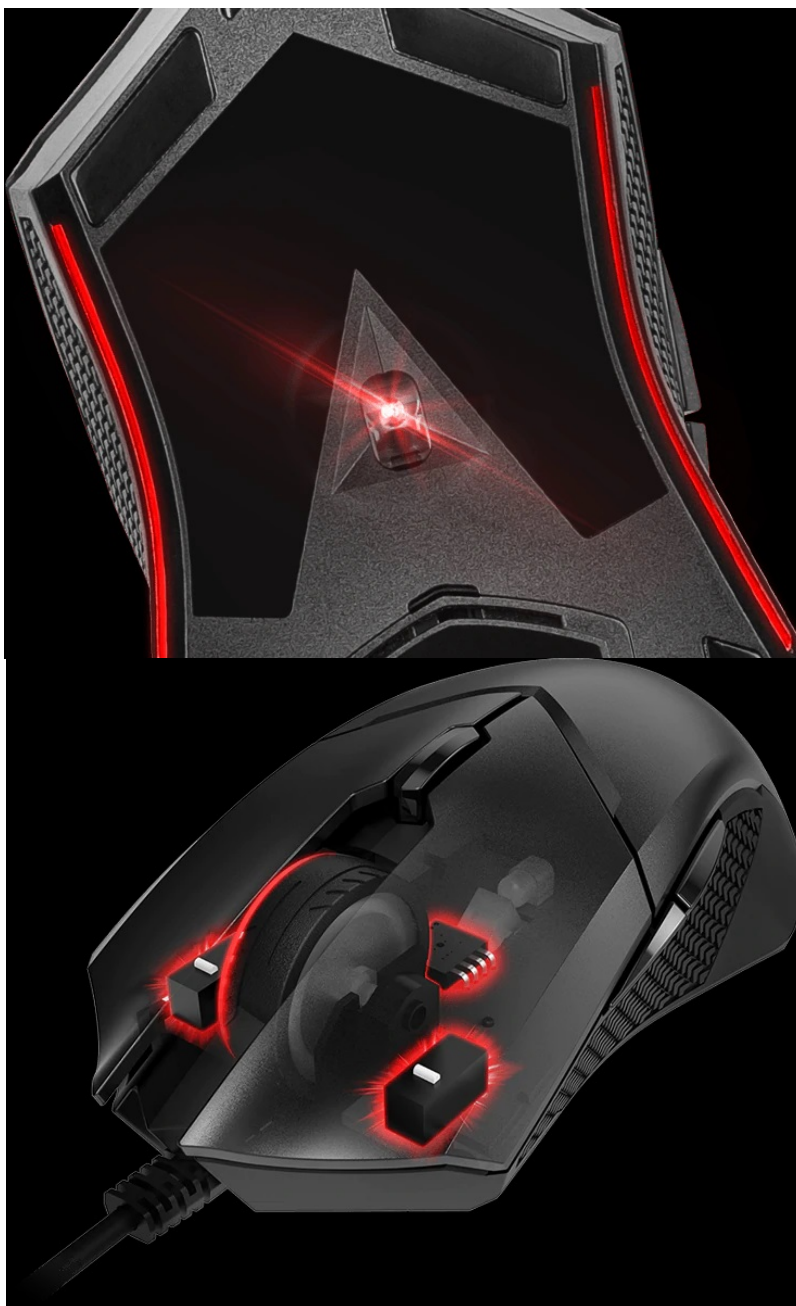

### Myš MSI CLUTCH GM08 - součást vítězství

Herní myš **MSI CLUTCH GM08** s přesným optickým snímačem **PixArt PAW 3519**, který dosahuje rozlišení až **4200 DPI** a podpoří vaše přesné a rychlé gamingové běsnění. Nastavitelná citlivost vám umožní reagovat na rozmanité situace a specifika herních žánrů.

**GAME WITH UNRIVALED COMFORT**

ACCURATE OPTICAL SENSOR

DURABLE BUILD QUALITY

ADJUSTABLE WEIGHT SYSTEM

ON THE FLY DPI CHANGE

CLUTCH GM08

The banner features a large image of the MSI CLUTCH GM08 mouse on the right. On the left, there are four smaller images illustrating key features: an accurate optical sensor, durable build quality, an adjustable weight system with 30g and 50g weights, and on-the-fly DPI change. The text 'GAME WITH UNRIVALED COMFORT' is prominently displayed at the top left.

### **MSI CLUTCH GM08**

Herní drátová myš disponující **červeným podsvícením** a optickým senzorem PAW-3519 s nastavitelným rozlišením až **4200 dpi**. Kvalitní spínače vydrží více než **10 milionů kliků**. Hmotnost lze upravit pomocí tří dodávaných závaží o celkové hmotnosti 11 g. Připojení je realizováno skrze **USB kabel** o délce 1,8 m.