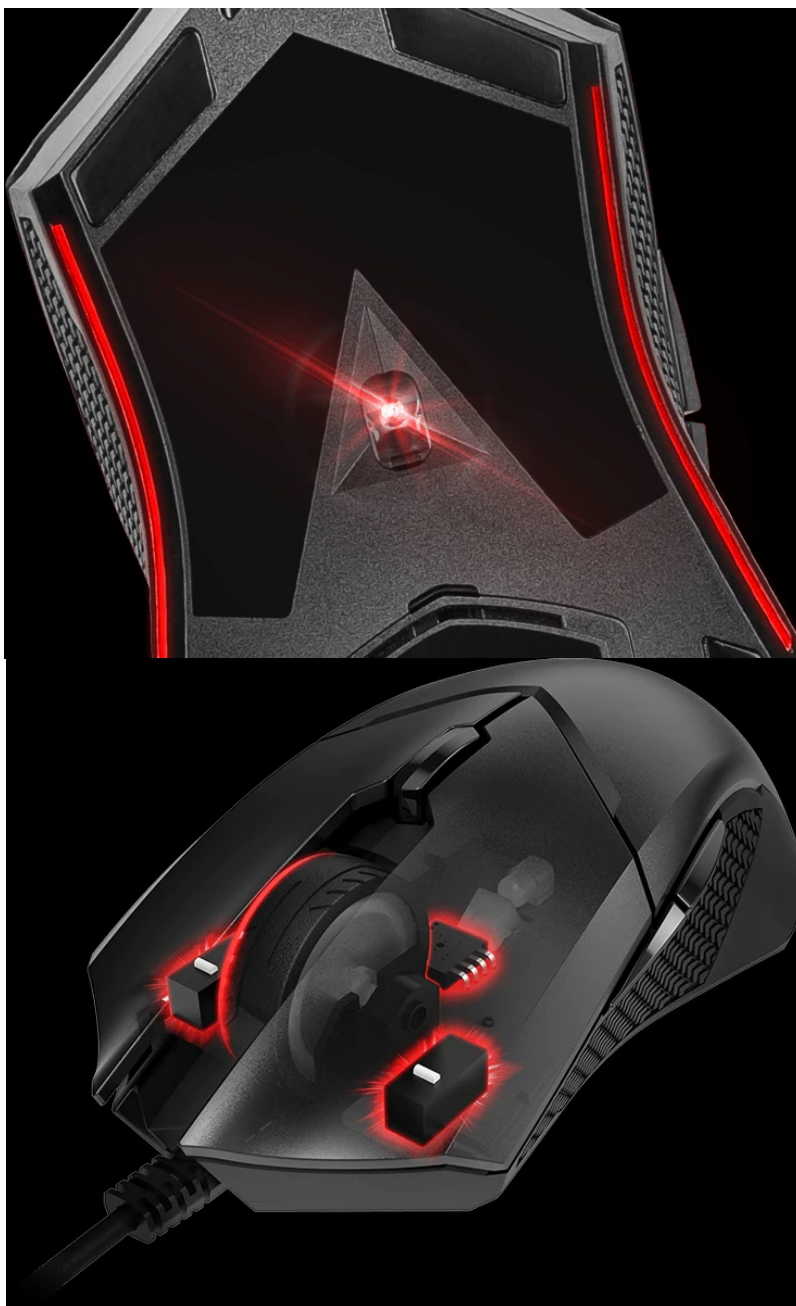

Herní myš **MSI CLUTCH GM08** s přesným optickým snímačem **PixArt PAW 3519**, který dosahuje rozlišení až **4200 DPI** a podpoří vaše přesné a rychlé gamingové běsnění. Nastavitelná citlivost vám umožní reagovat na rozmanité situace a specifika herních žánrů.

GAME WITH UNRIVALED COMFORT

ACCURATE OPTICAL SENSOR

DURABLE BUILD QUALITY

ADJUSTABLE WEIGHT SYSTEM

ON THE FLY DPI CHANGE

CLUTCH GM08

The banner features a large image of the MSI CLUTCH GM08 mouse on the right. On the left, there are four smaller images illustrating key features: an optical sensor, the mouse's build quality, the adjustable weight system (showing 30g and 50g weights), and the DPI change button. The text 'GAME WITH UNRIVALED COMFORT' is prominently displayed at the top left.

V rámci 5 předvoleb DPI si upravíte přesnost jak pro precizní míření sniperkou, tak rychlé zadávání úkolů a zbrojení ve

strategiích. Tlačítka disponují výdrží **více než 10 milionů stisknutí**, takže si užijete dlouhé roky hraní. Pro připojení slouží rozhraní USB. Myš **MSI CLUTCH GM08** nabízí **nastavitelný systém váhy**, díky čemuž si vytvoříte myš lehkou, nebo těžší, přesně tak, jak potřebujete.

MSI CLUTCH GM08

Herní drátová myš disponující **červeným podsvícením** a optickým senzorem PAW-3519 s nastavitelným rozlišením až **4200 dpi**. Kvalitní spínače vydrží více než **10 milionů kliků**. Hmotnost lze upravit pomocí tří dodávaných závaží o celkové hmotnosti 11 g. Připojení je realizováno skrze **USB kabel** o délce 1,8 m.