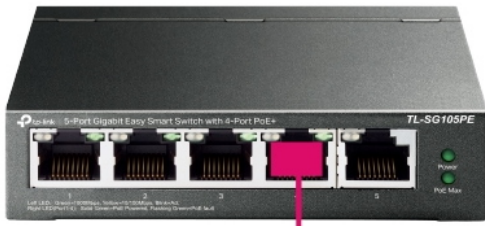

TP-LINK TL-SG105PE

Cena celkem:	1 199 Kč (bez DPH: 991 Kč)
Běžná cena:	1 319 Kč
Ušetříte:	120 Kč
Kód zboží:	NAPTPL1088
Part No.:	TL-SG105PE
Záruka:	60 měs.
Stav:	Nové zboží

Popis

TP-Link TL-SG105PE

Switch nabízející **pět GbE RJ-45 portů** s podporou **4 x PoE+ (802.3af/at)** a celkovým napájecím výkonem **až 65 W**. Snadné použití přes **web management nebo pomocí Easy Smart Configuration Utility**. Přepínací kapacita dosahuje až **10 Gbps** a rychlost směrování až **7,44 Mpps**.

- PoE+ napájení (802.3af/at) s příkonem až 30 W na port
- Celkový napájecí výkon až 65 W
- Podpora PoE Auto Recovery
- Správa přes web management nebo Easy Smart Configuration Utility
- Inteligentní správa napájení
- Ideální pro menší kamerové (dohledové) systémy
- Podpora IGMP Snooping, QoS a VLAN
- Kovové fanless provedení a možná montáž na stěnu

ZÁKLADNÍ SPECIFIKACE

Počet portů: 5 x GbE RJ-45

PoE: ano, až 30 W/port, celkový výkon 65 W

Kapacita switche: 10 Gbps

Rychlost směrování: 7,44 Mpps

Rozměry: 99,8 x 98 x 25 mm

TP-Link PoE Switch

Supply power and data to network devices over a single Ethernet cable

4× Gigabit PoE+ Ports
Up to 30 W on Each Port
Total 65 W Power Budget

TL-SG105PE

Surveillance
IP Camera

Conference Calls
IP Phone

Wi-Fi Coverage
Access Point