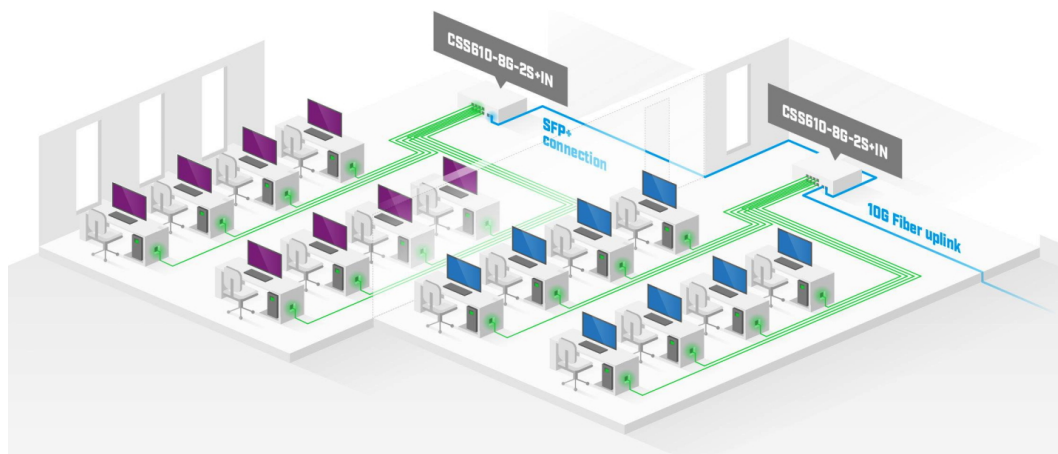

Cloud Smart Switch s **osmi GbE porty a dvěma 10G SFP+ sloty**. Největší předností je podpora **10Gbps rozhraní** a jednoduché rozhraní **SwOS**.

Ideální řešení jak pro poskytovatele internetu, tak i pro firmy. V případě přivedení optické trasy je switch vybaven dvěma **SFP+ sloty** pro optické moduly. Cloud Smart Switch nabízí možnost uchycení do 1U racku.

- PoE vstup
- Port-to-port směrování
- MAC filtrování
- VLAN konfigurace
- Traffic mirroring
- Broadcast storm control

Součástí Cloud Smart Switch je **operační systém SwOS**. V balení jsou L profily pro uchycení do racku a napájecí adaptér.

ZÁKLADNÍ SPECIFIKACE

Porty: 8× GbE RJ-45, 2× SFP+

Kapacita switche: 56 Gbps (28 Gbps Non-Blocking propustnost)

Rychlost směrování: 41,7 Mpps

Operační systém: SwOS

Napájení: externí adaptér DC 12-57 V nebo pasivní PoE (12-57 V)