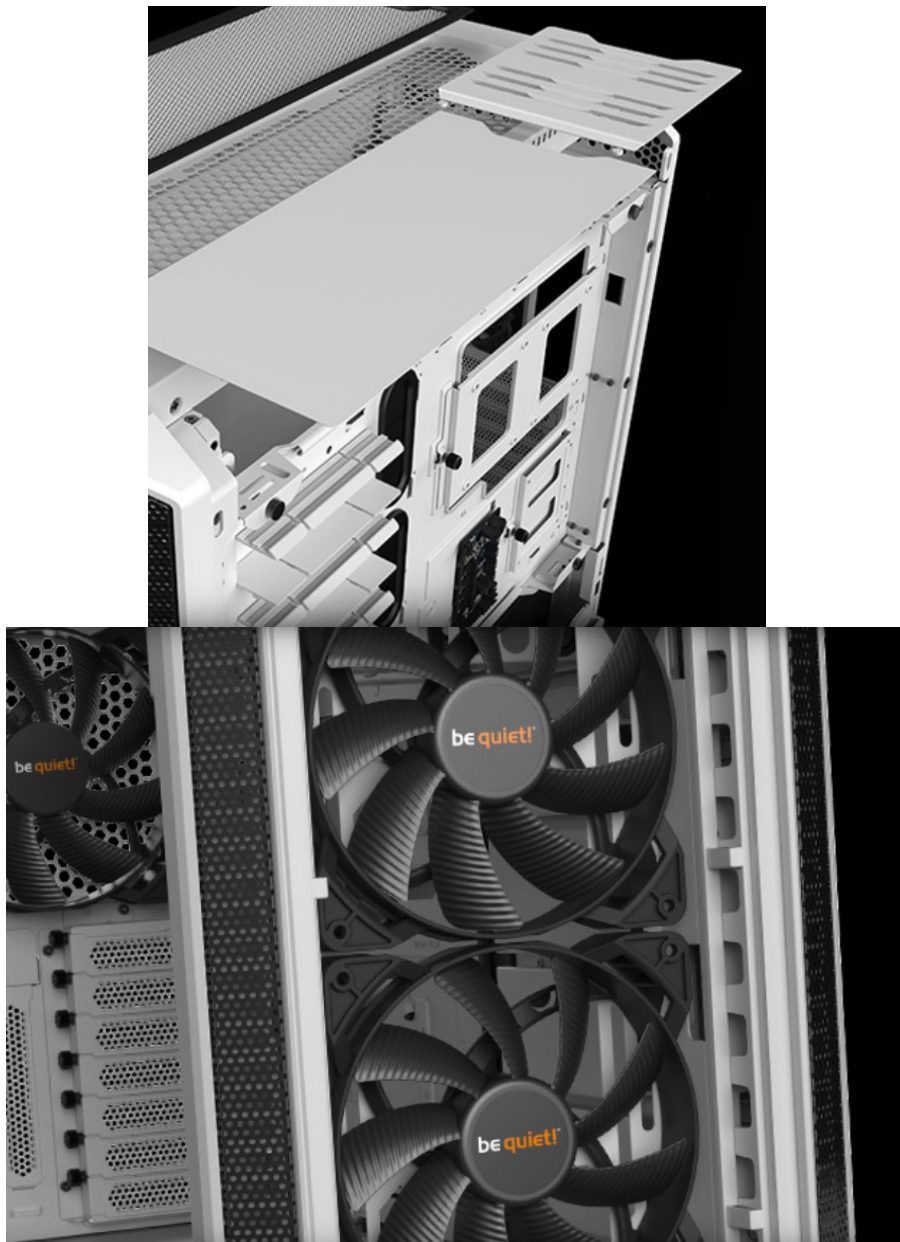

Počítačová skříň **Be quiet! SILENT BASE 802 Window** je navržena pro stavbu tichých a současně výkonných PC systémů. **Skříň ve formátu Middle Tower** nabízí dostatek prostoru pro uložení moderních a výkonných komponent a jejich spolehlivý provoz. Svým vnitřním uspořádáním a podporuje také extra účinné chlazení vzduchem nebo vodou během enormní zátěže. **Vyměnitelný přední panel** umožňuje efektivní proudění vzduchu, a tím chlazení sofistikovaných i standardních počítačových konfigurací. K dispozici je **trojice předinstalovaných ventilátorů**, které jsou sotva slyšitelné a lze je přepínat do režimu výkonu i ticha.

Na bočních stranách je **PC skříň Be quiet! SILENT BASE 802 Window** vybavena **zesílenými tlumícími prvky**, které zlepšují stabilitu a potlačují hluk. Samozřejmostí je přítomnost **základních konektorů na horním panelu**, které vám umožní používat základní periferie. Hračičkové při skládání své sestavy jistě ocení **oddělenou přihrádku na základní desku** nebo kryt napájecího zdroje, který skryje nevzhledné kabely. **Průhledná bočnice z tvrzeného skla** vám poskytne ideální pohled do nitra sestavy a na jednotlivé komponenty, jak si tam vesele pracují.

Be quiet! SILENT BASE 802 Window

Kvalitní počítačová skříň formátu **Middle Tower**, která na první pohled zaujme **průhlednou bočnicí**. Perfektně kombinuje vysoký stupeň modularity s absolutní tichostí. Vybavena je třemi prakticky neslyšitelnými ventilátory, které je možné díky **regulátoru** přepínat mezi režimy ticha nebo výkonu. Potěší také možnost rozšíření o dalších pět ventilátorů. Na horní straně se nachází **dva USB 3.0** porty, **jeden USB 2.0** port, sluchátkový výstup a vstup pro mikrofon. Podporuje montáž základních desek E-ATX, ATX, M-ATX a MINI-ITX. Pro disky pak slouží **tři 3,5" pozice** nebo až **sedm 2,5" pozic**. Důmyslné řešení umožňuje pohodlné umístění až 420 mm dlouhého výměníku vodního chlazení na přední straně. Skříň je dodávána **bez zdroje**.