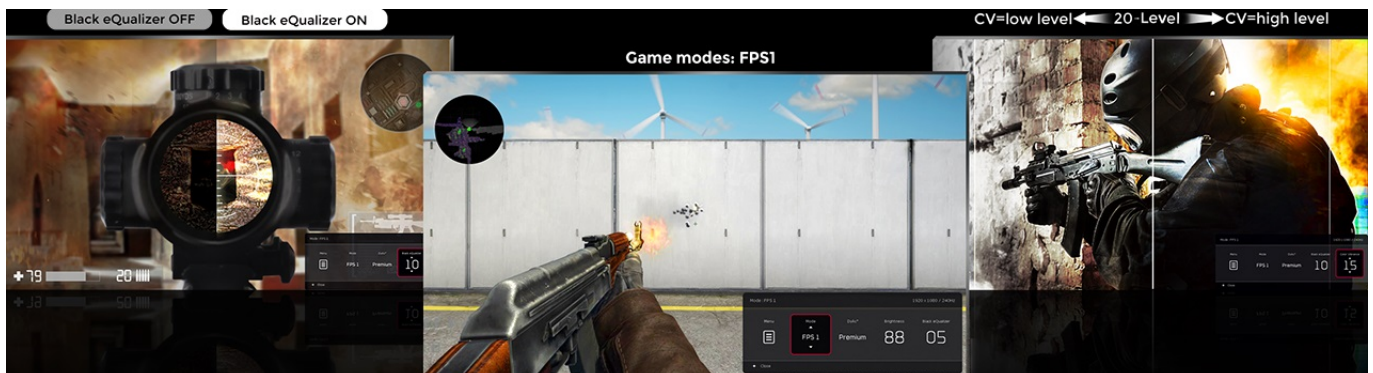

### ZOWIE by BenQ XL2540K - nemilosrdně se prosadí na herní scéně

Herní monitor **ZOWIE by BenQ XL2540K** vás během okamžiku dostane do světa pokročilého gamingu a multimédií. Zprostředkuje vám ostrý obraz ve **Full HD** kvalitě a s mimořádnou plynulostí díky **240Hz obnovovací frekvenci** a **1ms době odezvy**. To oceníte především při hraní akčních her, stříleček nebo dynamických filmových sekvencích.

Menší základna poskytuje více prostoru na stole, přesto poskytuje monitoru vysokou stabilitu a hráčům více možností pro umístění periferií. Každý hráč má vlastní požadavky na komfort. I proto monitor **ZOWIE by BenQ XL2540K** umožňuje flexibilní nastavení výšky a úhlu. Vlastní nastavení parametrů a **videoprofilů** můžete snadno uložit a sdílet se spoluhráči nebo svými fanoušky skrze jednoduché uživatelské rozhraní.