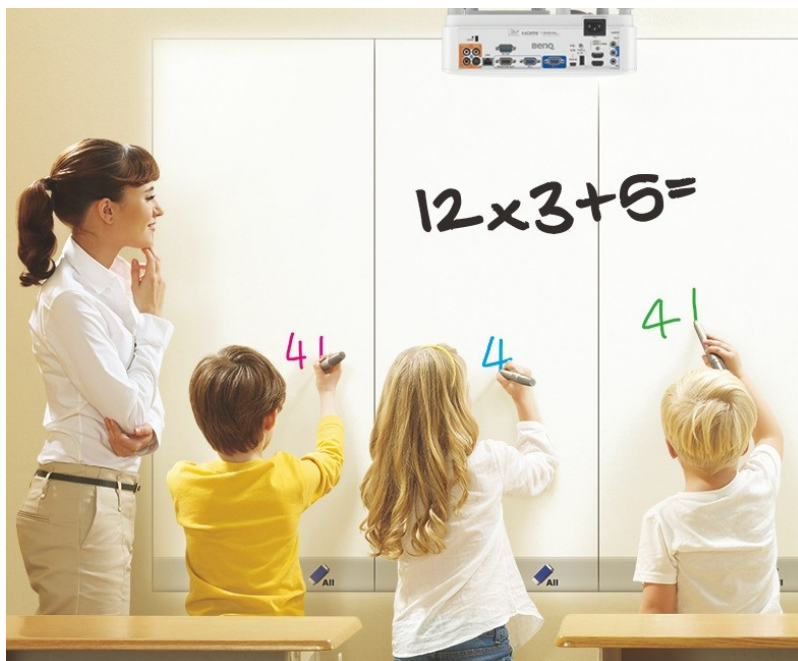

### Projektor BenQ MX825STH - nová úroveň vzdělávání

**Projektor BenQ MX825STH** představuje optimální volbu pro každodenní prezentace. Disponuje **3500 ANSI lumenů** a poskytuje ostrý obraz pro komfortní čtení textů ve firemním prostředí i v přednáškových místnostech při zapnutém osvětlení. Je vhodný pro prezentaci čísel, textů nebo tabulek, uplatní se nejenom v podnikové sféře, ale také vzdělávání a při interaktivní výuce.

**Konstrukce s protiprachovým senzorem** zajišťuje ochranu DLP čipu a tím zamezuje degradaci obrazu způsobenou usazováním prachu a podporuje dlouhou životnost a trvalou kvalitu barev. **Projektor BenQ MX825STH** s ultra krátkou projekční vzdáleností nabízí **ostrý obraz o velikosti až 120 palců** bez rušivých odlesků a stínů a je navržen pro všestranné umístění ve třídě a učebně. Podpora **modulu PointWrite** udělá z každého povrchu prostor pro efektivní spolupráci.

### BenQ MX825STH

DLP projektor vhodný do **interaktivních učeben**. Nabízí rozlišení **1024 x 768** obrazových bodů, svítivost **3500 ANSI** lumenů a kontrastní poměr **20 000:1**. Kromě nepřeberného množství portů jistě oceníte reproduktor s výkonem **10 W**.

### ZÁKLADNÍ SPECIFIKACE

**Systém projekce:** DLP

**Rozlišení:** 1024 x 768 px

**Jas:** 3500 ANSI lumenů

**Kontrastní poměr:** 20000:1

**Rozhraní:** 2 x VGA vstup, 1 x VGA výstup, 2 x HDMI, 1 x RJ-45, 1 x RS-232, 1 x USB typ A, 1 x mini USB typ B, 1 x S-Video, 1 x RCA audio vstup, 1 x kompozitní video vstup, 2 x audio vstup, 1 x audio výstup