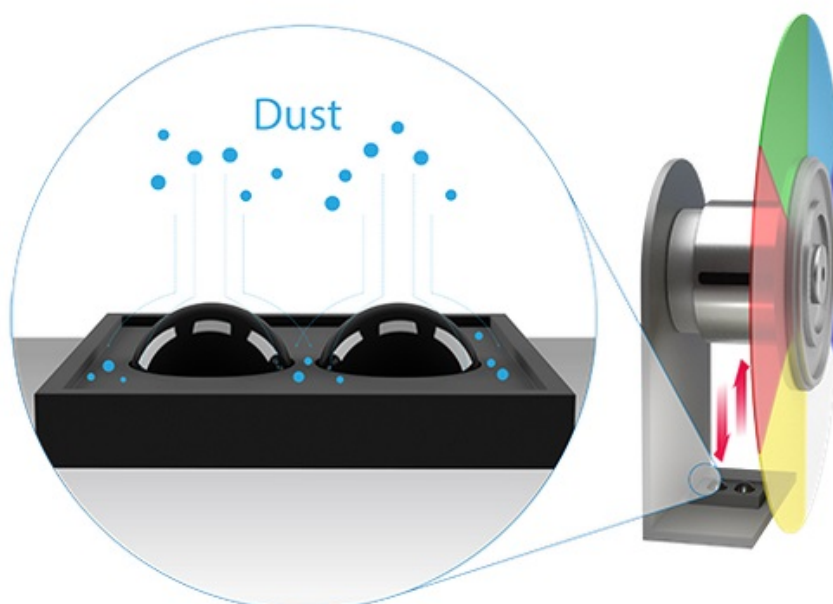

### Projektor BenQ MX825STH - nová úroveň vzdělávání

**Projektor BenQ MX825STH** představuje optimální volbu pro každodenní prezentace. Disponuje **3500 ANSI lumenů** a poskytuje ostrý obraz pro komfortní čtení textů ve firemním prostředí i v přednáškových místnostech při zapnutém osvětlení. Je vhodný pro prezentaci čísel, textů nebo tabulek, uplatní se nejenom v podnikové sféře, ale také vzdělávání a při interaktivní výuce.

**Konstrukce s protiprachovým senzorem** zajišťuje ochranu DLP čipu a tím zamezuje degradaci obrazu způsobenou usazováním prachu a podporuje dlouhou životnost a trvalou kvalitu barev. **Projektor BenQ MX825STH** s ultra krátkou projekční vzdáleností nabízí **ostrý obraz o velikosti až 120 palců** bez rušivých odlesků a stínů a je navržen pro všestranné umístění ve třídě a učebně. Podpora **modulu PointWrite** udělá z každého povrchu prostor pro efektivní spolupráci.

### BenQ MX825STH

DLP projektor vhodný do **interaktivních učeben**. Nabízí rozlišení **1024 x 768** obrazových bodů, svítivost **3500 ANSI** lumenů a kontrastní poměr **20 000:1**. Kromě nepřeberného množství portů jistě oceníte reproduktor s výkonem **10 W**.

### ZÁKLADNÍ SPECIFIKACE

**Systém projekce:** DLP

**Rozlišení:** 1024 x 768 px

**Jas:** 3500 ANSI lumenů

**Kontrastní poměr:** 20000:1

**Rozhraní:** 2 x VGA vstup, 1 x VGA výstup, 2 x HDMI, 1 x RJ-45, 1 x RS-232, 1 x USB typ A, 1 x mini USB typ B, 1 x S-Video, 1 x RCA audio vstup, 1 x kompozitní video vstup, 2 x audio vstup, 1 x audio výstup