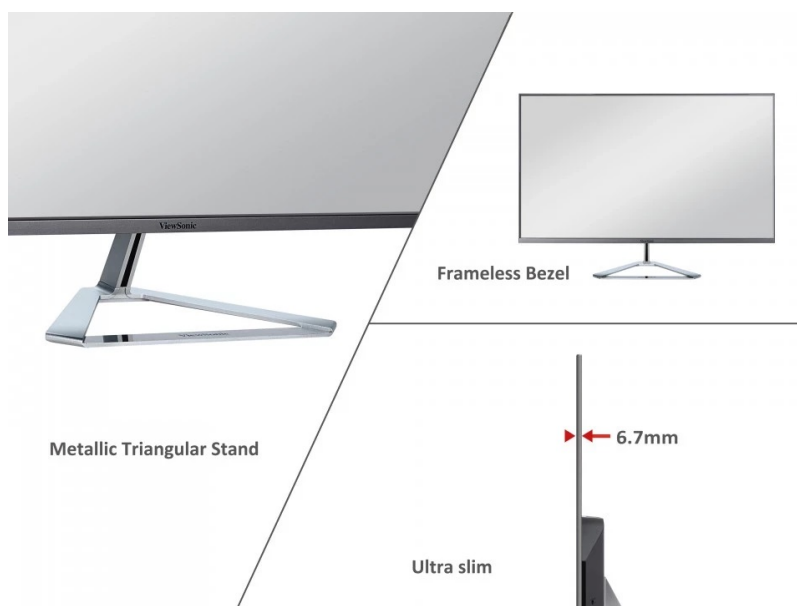

ViewSonic VX3276-MHD-3 - působivý obraz z každého úhlu

LED monitor ViewSonic VX3276-MHD-3 ve stylovém designu a tenkém provedení, který vám zprostředkuje obraz na ploše **31.5"** a doplní vaše pracovní nebo multimediální PC centrum. **Technologie SuperClear IPS** podporuje pestré barvy a široké pozorovací úhly pro komfortní sledování obsahu ze stran.

Součástí balení je HDMI kabel.

ZÁKLADNÍ SPECIFIKACE

Typ panelu: IPS

Úhlopříčka: 31,5"

Poměr stran: 16:9

Rozlišení: 1920 x 1080

Kontrastní poměr: 1200:1

Doba odezvy: 4 ms