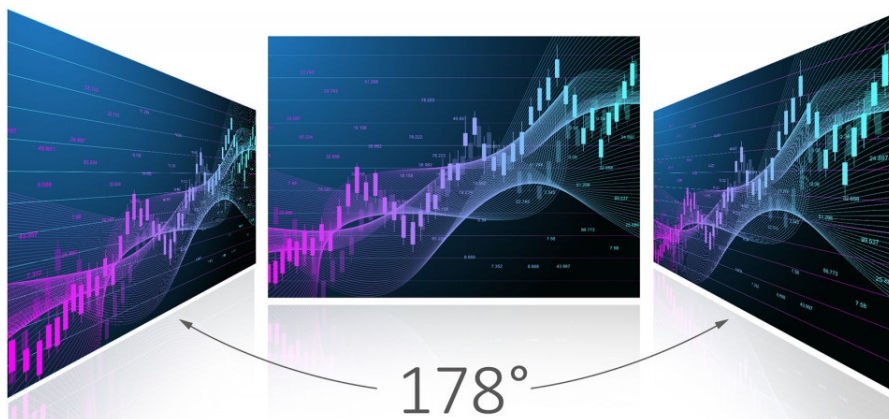

### Od práce po zábavu ve QHD kvalitě - monitor ViewSonic VX3276-2K-MHD-2

Velká **32palcová plocha**, QHD rozlišení, SuperClear IPS displej a spousta dalšího je ukryto do prémiového designu **monitoru ViewSonic VX3276-2K-MHD-2**. Elegantní provedení s tenkými rámečky a štíhlým profilem se dokonale sladí s kancelářským stolem i moderní domácností.

Optimalizované nastavení obrazu pro každou činnost máte pod palcem díky jedinečnému režimu ViewSonic s označením **ViewMode**. Filmy, webové stránky, práce s textem a další – ať už děláte cokoli, můžete se spolehnout na ideální parametry obrazu.

## ViewSonic VX3276-2K-MHD-2

LED monitor s úhlopříčkou **32"** nabízí rozlišení **2560 × 1440** obrazových bodů s poměrem stran **16 : 9**. Nabízí jas **250 cd/m<sup>2</sup>**, kontrastní poměr **1 200 : 1** a dobu odezvy **4 ms**. Použitím technologie **IPS** je dosaženo širokých pozorovacích úhlů **178° horizontálně i vertikálně**. Monitor disponuje speciálním režimem **Blue Light Filter**, který šetří vaše oči tím, že redukuje vyzařování modrého světla. Potěší také **stereo reproduktory** s celkovým výkonem 4 W.

### ZÁKLADNÍ SPECIFIKACE

**Typ panelu:** IPS

**Úhlopříčka:** 32"

**Poměr stran:** 16 : 9

**Rozlišení:** 2560 × 1440 px

**Kontrastní poměr:** 1 200 : 1

**Doba odezvy:** 4 ms

**Rozhraní:** 2× HDMI, 1× DisplayPort, 1× mini DisplayPort, 1× sluchátkový výstup