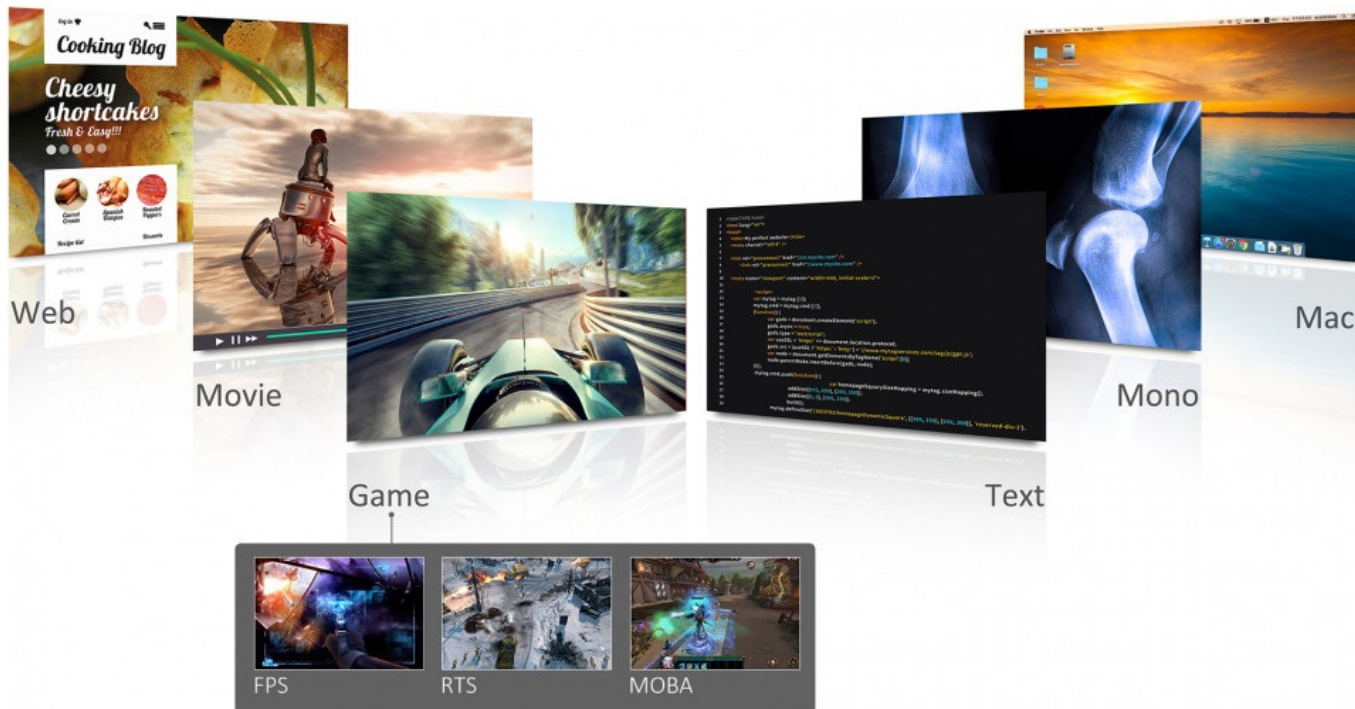

### Od práce po zábavu ve QHD kvalitě - monitor ViewSonic VX3276-2K-MHD-2

Velká **32palcová plocha**, QHD rozlišení, SuperClear IPS displej a spousta dalšího je ukryto do prémiového designu **monitoru ViewSonic VX3276-2K-MHD-2**. Elegantní provedení s tenkými rámečky a štíhlým profilem se dokonale sladí s kancelářským stolem i moderní domácností.

Na displeji s **vysokým QHD rozlišením** si dopřejete detailní obraz s bohatými barvami z každého úhlu, ze všech stran díky **SuperClear IPS technologii**. Flexibilní konektivita v podobě **DisplayPortu, mini DisplayPortu a dvojice HDMI** podpoří vaši všestrannou pracovní činnost a nasazení. Integrované **reproduktory** poskytují plnohodnotné ozvučení a optimálně doplní sledování filmů, videí a umožní poslech hudby.

Optimalizované nastavení obrazu pro každou činnost máte pod palcem díky jedinečnému režimu ViewSonic s označením **ViewMode**. Filmy, webové stránky, práce s textem a další – ať už děláte cokoli, můžete se spolehnout na ideální parametry obrazu.

## ViewSonic VX3276-2K-MHD-2

LED monitor s úhlopříčkou **32"** nabízí rozlišení **2560 × 1440** obrazových bodů s poměrem stran **16 : 9**. Nabízí jas **250 cd/m<sup>2</sup>**, kontrastní poměr **1 200 : 1** a dobu odezvy **4 ms**. Použitím technologie **IPS** je dosaženo širokých pozorovacích úhlů **178° horizontálně i vertikálně**. Monitor disponuje speciálním režimem **Blue Light Filter**, který šetří vaše oči tím, že redukuje vyzařování modrého světla. Potěší také **stereo reproduktory** s celkovým výkonem 4 W.