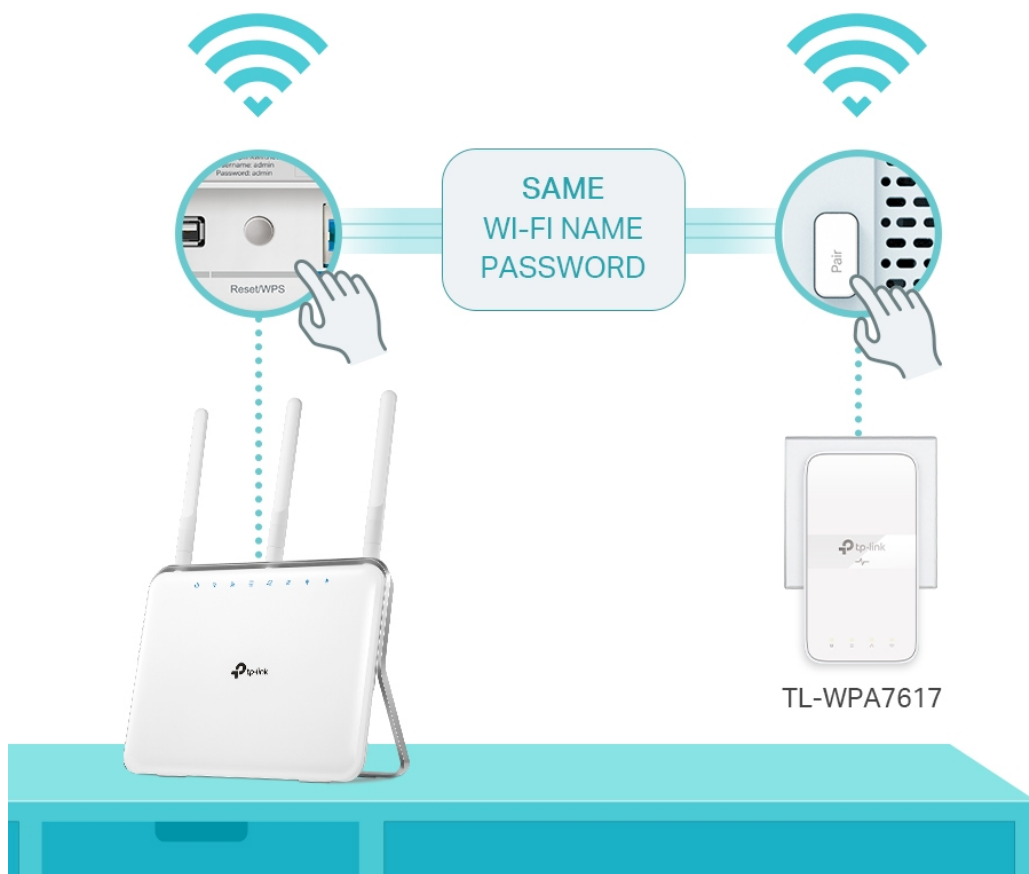

TP-LINK TL-WPA7617 KIT

Cena celkem:	2 299 Kč (bez DPH: 1 900 Kč)
Běžná cena:	2 529 Kč
Ušetříte:	230 Kč
Kód zboží:	NJPTPL0022
Part No.:	TL-WPA7617 KIT
Záruka:	36 měs.
Stav:	Nové zboží

Popis

TP-Link TL-WPA7617 KIT

Sada **HomePlug AV2 rozšíří** vaše **internetové připojení** do každé místnosti domu pomocí stávající **elektrické sítě**. Nabídne vysokorychlostní připojení k internetu v celém domě či velkém bytě, a to jak pomocí kabelového připojení **LAN**, tak bezdrátového připojení **Wi-Fi 802.11a/b/g/n/ac** s dosahem až 300 m. Můžete vytvořit dvoupásmovou Wi-Fi síť (souběžná rychlost přenosu dat **300 Mb/s** v pásmu 2,4 GHz a **867 Mb/s** v pásmu 5 GHz) s větší šířkou pásma a menším rušením. Díky tomu bude výkon vaší **Powerline** sítě maximální. Sada je vybavena tlačítkem **klonování Wi-Fi** pro velké rozšíření dosahu, což znamená, že může automaticky zkopírovat identifikátor SSID a heslo vašeho směrovače. Tímto způsobem adaptér **zjednodušuje konfiguraci** Wi-Fi a umožňuje bezproblémový roaming v rámci domácí sítě.

- **Standard HomePlug AV2** - poskytuje ultra rychlé přenosy dat přes elektrické vedení až 1 000 Mbit/s
- **Dvoupásmová síť Wi-Fi AC1200** - zařízení rozšíří ultra rychlou dvoupásmovou Wi-Fi síť s rychlostí až 867 Mbit/s v pásmu 5 GHz a až 300 Mbit/s v pásmu 2,4 GHz.
- **Konfigurace Wi-Fi jedním dotykem** - jedním stisknutím tlačítka Wi-Fi zkopírujete název a heslo sítě ze svého routeru. Jakékoli změny nastavení se automaticky aplikují na celou síť Powerline.
- **Automatická synchronizace Wi-Fi** - stisknutím tlačítka párování přidejte další opakovací signál do sítě Powerline a jednotně synchronizujte parametry a nastavení.
- **Dodatečná elektrická zásuvka** - elektrický proud ze zásuvky můžete využít k napájení dalších zařízení díky integrované zásuvce.
- **Gigabitový port** - nabízí přístup k zabezpečené kabelové síti stolním počítačům, NAS, chytrým televizím nebo herním konzolám.