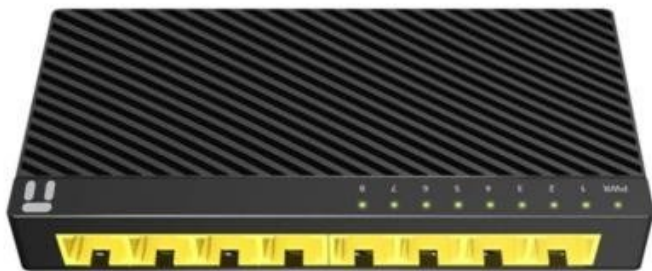

NETIS ST3108GC

| | |
|--------------|---|
| Cena celkem: | 569 Kč (bez DPH: 470 Kč) |
| Běžná cena: | 626 Kč |
| Ušetříte: | 57 Kč |
| Kód zboží: | NAPNTS1019 |
| Part No.: | ST3108GC |
| Záruka: | 26 měs. |
| Stav: | Nové zboží |

Popis

Netis ST3108GC

Kompaktní **gigabitový 8portový switch**, který plně vyhovuje požadavkům domácnosti či malé kanceláře. Všechny porty podporují **funkce Auto MDI/MDIX** a zamezují potřebě užívání křížených kabelů nebo uplink portů. Další z důležitých prvků jsou **Plug-and-Play** a **Green Energy**. S podporou technologie úspory energie (**Green Ethernet**) dokáže switch **snížit spotřebu energie**. Napájecí adaptér je součástí balení.

- Podpora řízení toku dat (802.3x Flow Control) pro Full duplex
- Podpora 9 kB JumboFrame
- Green Ethernet
- Bez managementu (Plug and Play)

ZÁKLADNÍ SPECIFIKACE

Počet portů: 8× GbE RJ-45

Kapacita switche: 16 Gbps

Rychlost směrování: 11,9 Mpps

PoE: ne

Rozměry: 88 × 63 × 21 mm