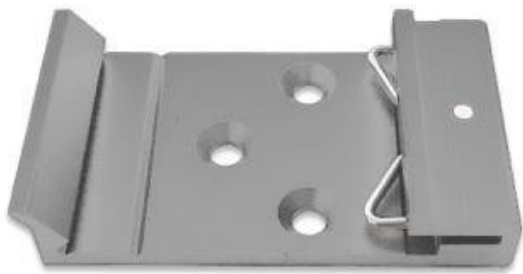

PLANET RKE-DIN-C

Cena celkem:	172 Kč (bez DPH: 142 Kč)
Běžná cena:	189 Kč
Ušetříte:	17 Kč
Kód zboží:	NETPLA2342
Part No.:	RKE-DIN-C
Záruka:	26 měs.
Stav:	Nové zboží

Popis

PLANET RKE-DIN-C

Držák na DIN lištu pro Planet routery, switche atd. Šroubky jsou součástí balení (3 ks).

ZÁKLADNÍ SPECIFIKACE

Materiál: kov

Rozměry: 48,8 × 28 × 9 mm

RKE-DIN-C

*The package should contain
the following items*

- ◆ DIN-rail Kit x 1
- ◆ Screws x 3