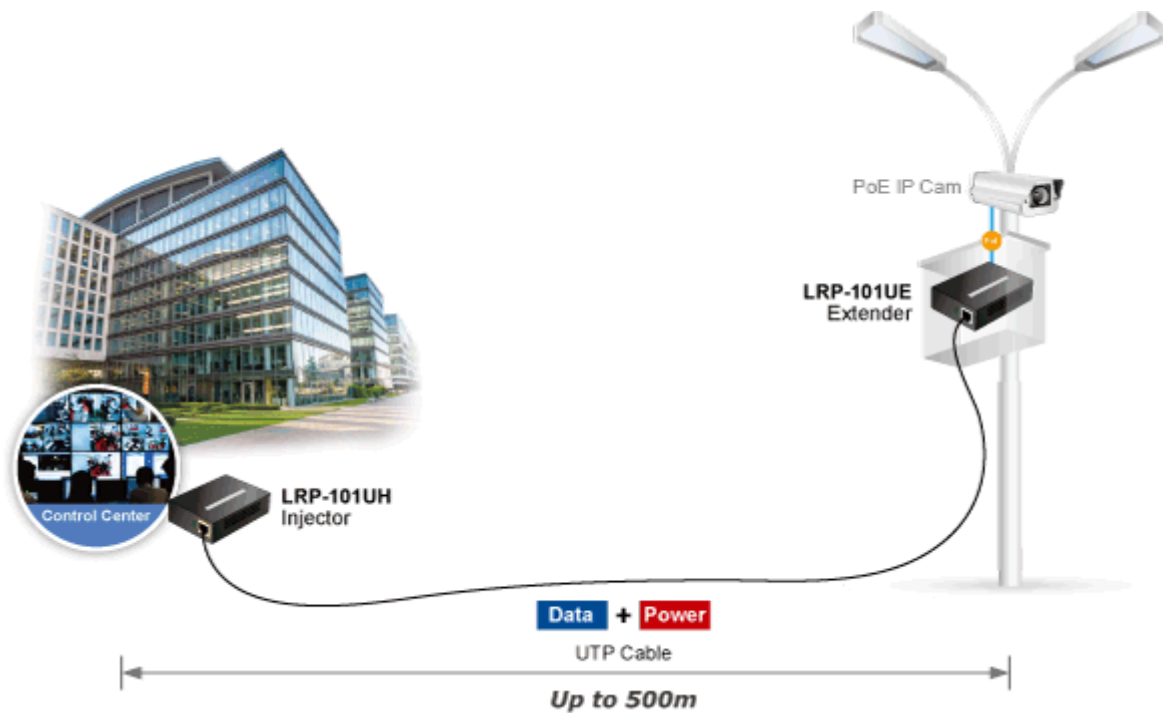

Možné spôsoby použítí:

[Ostatní download](#)