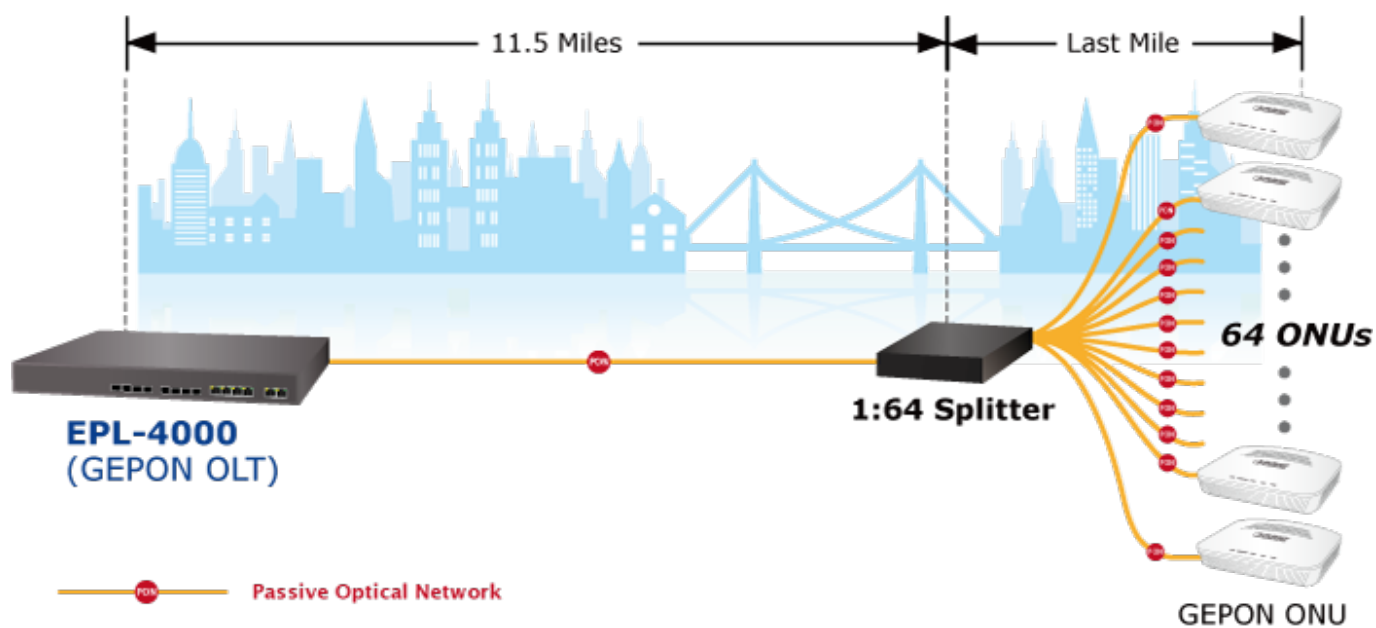

PLANET EPL-4000

Cena celkem:	28 035 Kč
	(bez DPH: 23 169 Kč)
Běžná cena:	30 838 Kč
Ušetříte:	2 803 Kč
Kód zboží:	NETPLA2349
Part No.:	EPL-4000
Záruka:	26 měs.
Stav:	Nové zboží

Popis

PLANET EPL-4000

GEPON OLT (Optical Line Terminal) **centrální jednotka pro výstavbu GEPON sítě**. Zařízení poskytuje vysoce efektivní řešení, pohodlnou správu, vysokou šířku pásma (1,25 Gbps pro upstream i downstream), pokrytí na velké vzdálenosti (až 20 km mezi uzly) a flexibilitu. Jedná se o spolehlivou a nákladově efektivní přístupovou technologii pro aplikace služeb "triple-play".

4x GEPON port (1,25 Gbps v každém směru, Optical Split Ratio 1:64, dosah až 20 km, TX: 1490 nm, RX: 1310 nm, SC/PC, 9/125 μm, SM), **4x 1/10G Base-X SFP+**, **4x 100/1000Base-T RJ-45**, 2x RJ-45 (management + konzole), podpora VLAN, Link Aggregation, Spanning Tree Protocol, IGMP Snooping, ACL, QoS, dynamického přidělování šířky pásma (DBA), L3 a EMS Utility.

ZÁKLADNÍ SPECIFIKACE

Porty: 4x GEAPON, 4x 1/10G Base-X SFP+, 4x 100/1000 Base-T RJ-45, 2x RJ-45 (management + konzole)

Napájení: interní zdroj, AC 100-240 V, příkon do 30 W

Provozní teplota: -10 až +55 °C

Rozměry: 442 x 200 x 43 mm

Hmotnost: 2,82 kg

Point to Multi-Point Application

Fiber To The Home (FTTH) Application

IP Surveillance System Application for Campus