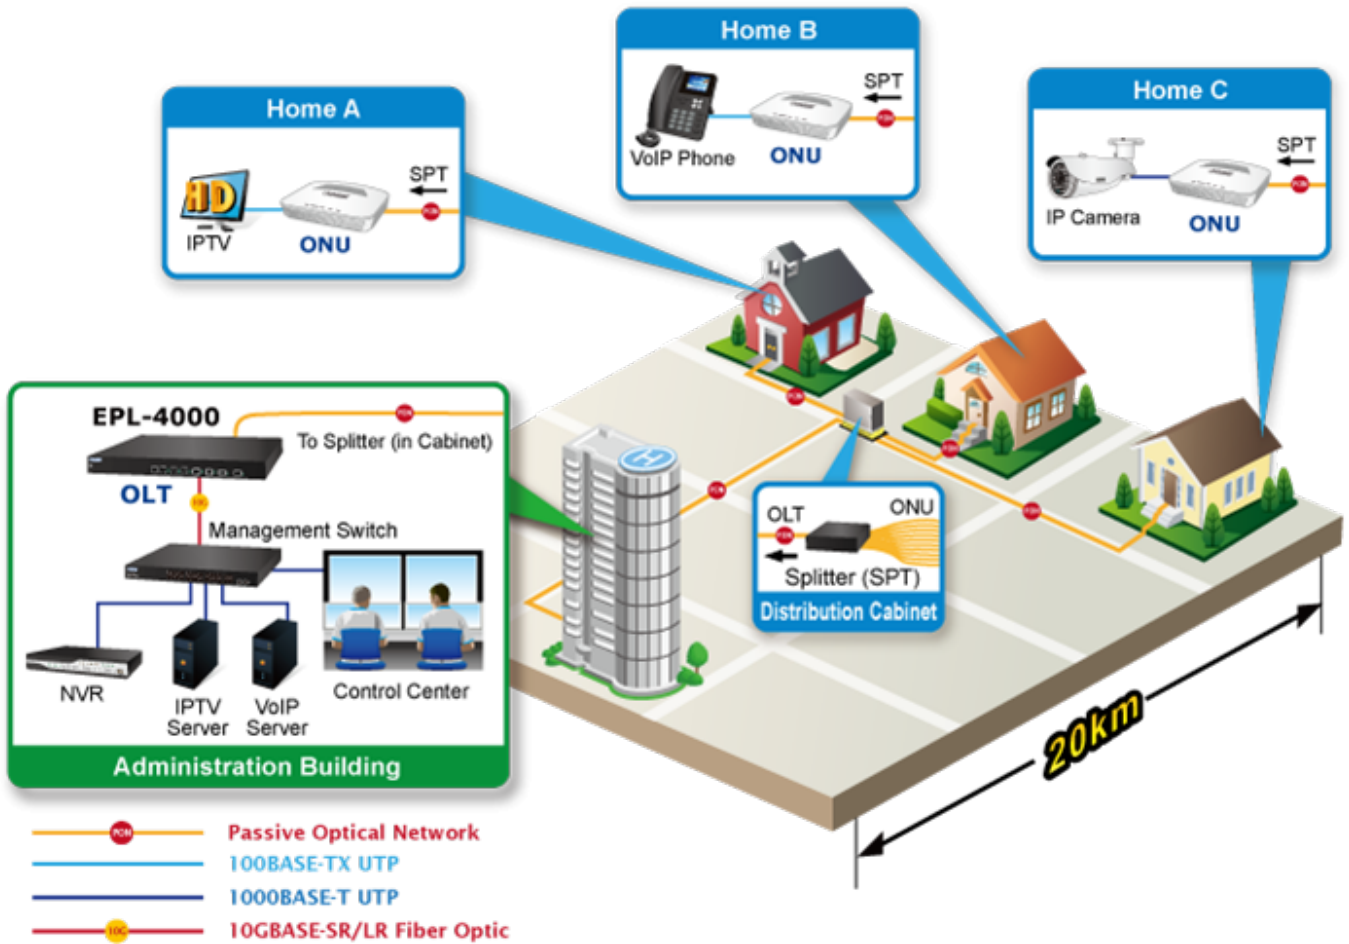

---

**Popis****PLANET EPL-4000**

GEPON OLT (Optical Line Terminal) **centrální jednotka pro výstavbu GEPON sítě**. Zařízení poskytuje vysoce efektivní řešení, pohodlnou správu, vysokou šířku pásma (1,25 Gbps pro upstream i downstream), pokrytí na velké vzdálenosti (až 20 km mezi uzly) a flexibilitu. Jedná se o spolehlivou a nákladově efektivní přístupovou technologii pro aplikace služeb "triple-play".

---

**ZÁKLADNÍ SPECIFIKACE**

**Porty:** 4x GEAPON, 4x 1/10G Base-X SFP+, 4x 100/1000 Base-T RJ-45, 2x RJ-45 (management + konzole)

**Napájení:** interní zdroj, AC 100-240 V, příkon do 30 W

**Provozní teplota:** -10 až +55 °C

**Rozměry:** 442 x 200 x 43 mm

**Hmotnost:** 2,82 kg

**Point to Multi-Point Application**

## Fiber To The Home (FTTH) Application