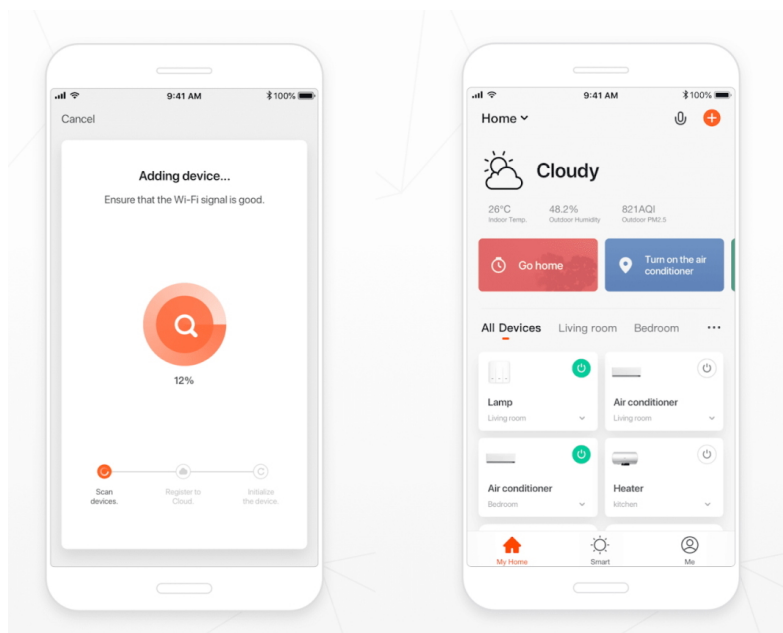

Popis

IMMAX NEO E27 9 W RGB+CCT

Chytrá, **stmívatelná**, barevná LED žárovka umožňuje **nastavení barvy a jasu** světla dle aktuální potřeby. Kromě **RGB** barevné škály je možné měnit také teplotu světla od teplé až po studenou bílou. Žárovka je založena na bezpečné a spolehlivé bezdrátové komunikaci **Wi-Fi**. Samozřejmostí je kompatibilita se systémy iOS či Android a hlasovým ovládáním přes Amazon Alexa, Google Assistant nebo Apple Siri.