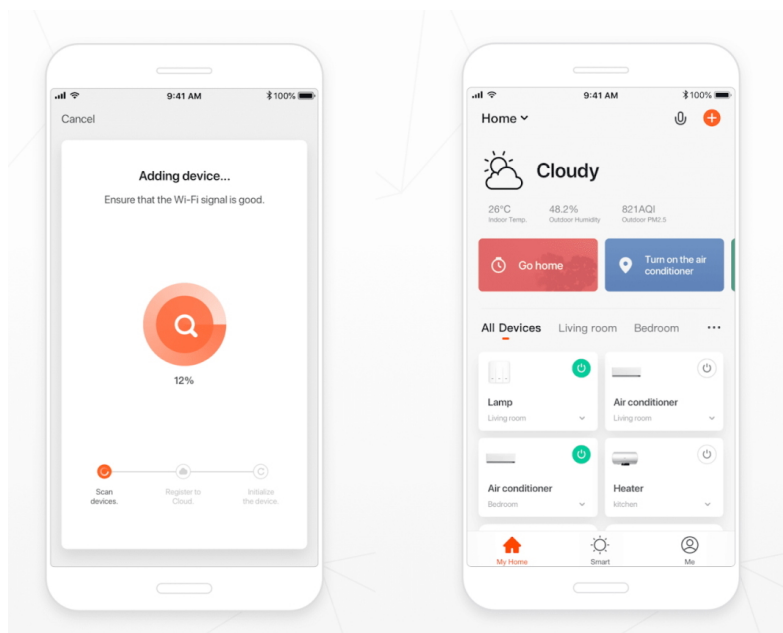

IMMAX NEO SMART DÁLKOVÝ OVLADAČ V2

Cena celkem:

741 Kč

(bez DPH: 613 Kč)

Běžná cena:

815 Kč

Ušetříte:

74 Kč

Popis

IMMAX NEO Smart dálkový ovladač v2

Dálkový ovladač pro ovládání světelných zdrojů systému Immax NEO komunikující na protokolu **ZigBee 3.0**, který je **kompatibilní s iOS, Android, Amazon Alexa, Apple Siri zkratky, Google Assistant**. Ovladačem je možné stmívat, vypínat či měnit teplotu barvy světelných zdrojů. Díky tomu můžete mít osvětlení v domácnosti kdykoliv pod kontrolou a stát se tak "pánem světla".