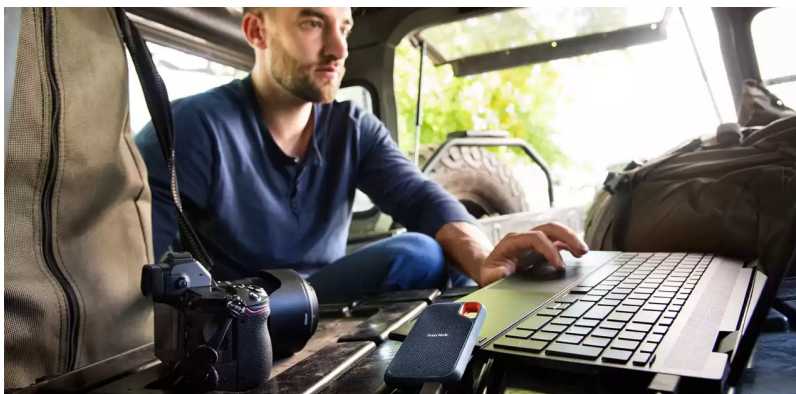

SanDisk Extreme Portable V2 - pro život i data v pohybu

Externí SSD disk SanDisk Extreme Portable V2 je ideální volbou pro všechny, kteří preferují život v pohybu a svá data chtějí mít vždy po ruce. Vynikají dokonalým spojením odolnosti a vysoké přenosové rychlosti dat. **Úložiště s kapacitou 500 GB** představuje dostatečnou kapacitu pro vaše data, tvůrčí činnost a další projekty nebo multimediální obsah.

Tento rychlík **SanDisk Extreme Portable V2** se chlubí i precizně odvedenou **konstrukcí a silikonovým pouzdem**, což zajišťuje pevnost a odolnost proti pádu z výšky až 2 metry a krytí **IP55** poskytuje **ochranu vůči vodě a prachu**. O poškození při přenášení, fotografování a jiných aktivitách v terénu nemusíte mít strach z poškození. Na cestách můžete disk **SanDisk Extreme Portable V2** také připevnit k opasku nebo batohu pomocí poutka. Uložená data budou v bezpečí také díky heslu s **256bitovým AES šifrováním**.

SanDisk Extreme Portable V2 500 GB

Externí SSD disk s kapacitou **500 GB** a rychlostí čtení až **1050 MB/s** je ideálním vysokorychlostním úložištěm pro snímky, videa a zvukové soubory s vysokým rozlišením. Disk je odolný vůči nárazům, vibracím a díky krytí **IP55** také proti prachu či rozlité vody. Disk je možné zabezpečit **heslem s 256bitovým AES šifrováním**. Připojení je realizováno skrze rozhraní **USB-C 3.2 Gen2**.