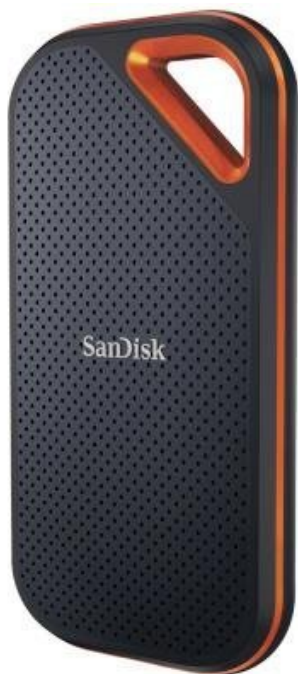

SANDISK EXTREME PRO PORTABLE V2 1TB

Cena celkem:	6 382 Kč
	(bez DPH: 5 275 Kč)
Běžná cena:	7 021 Kč
Ušetříte:	638 Kč
Kód zboží:	SSDSAN1055
Part No.:	SDSSDE81-1T00-G25
Záruka:	36 měs.
Stav:	Nové zboží

Popis

SanDisk Extreme PRO Portable V2 - zvládne každé dobrodružství i vaše data

SanDisk Extreme PRO Portable V2 je přenosný externí SSD disk s bleskurychlým přenosem dat a vysokou mírou ochrany proti poškození díky **odolnému pouzdru**. Představuje robustní úložiště vhodné na cesty, které dosahuje **až 2× vyšší rychlosti** než předchozí generace. **Konstrukce z kovaného hliníku** zajišťuje nejenom odolnost, ale funguje také jako chladič a podporuje trvalý výkon a rychlost. Další přidanou ochranu poskytuje **plášť ze silikonu**.

SanDisk Extreme PRO Portable V2 splňuje certifikaci **IP55**, díky čemuž je chráněn proti pádu z výšky až 2 metry, vodě nebo prachu. Praktické poutko vám umožní připevnit tisk na karabinu k opasku nebo batohu, abyste jej mohli bezpečně přenášet na výpravách. Uložená data máte pod zámekem díky **heslu s 256bitovým šifrováním AES**.

SanDisk Extreme PRO Portable V2 1 TB

Externí SSD disk s kapacitou **1 TB** a rychlostí přenosu **až 2000 MB/s** je ideálním vysokorychlostním úložištěm pro snímky, videa a zvukové soubory s vysokým rozlišením. Odolná konstrukce s tělem z kovaného hliníku spolehlivě chrání jádro disku a odvádí teplo. Plášť z pevného silikonu navíc zvyšuje nárazuvzdornost a krytí **IP55** se postará o odolnost vůči vodě a prachu. Disk je možné zabezpečit **heslem s 256bitovým AES šifrováním**. Připojení je realizováno skrze rozhraní **USB-C 3.2 Gen2x2**.