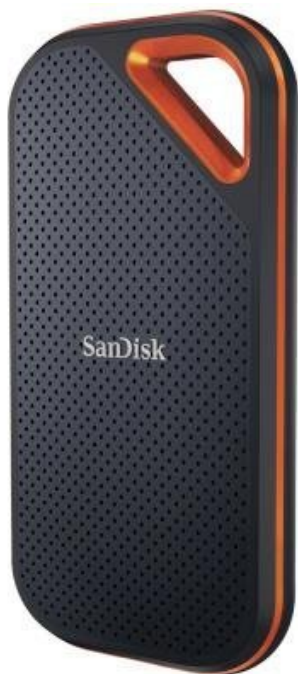

## SANDISK EXTREME PRO PORTABLE V2 2TB

Cena celkem:	<b>11 148 Kč</b>
	<b>(bez DPH: 9 214 Kč)</b>
Běžná cena:	<b>12 263 Kč</b>
Ušetříte:	<b>1 115 Kč</b>
Kód zboží:	SSDSAN1060
Part No.:	SDSSDE81-2T00-G25
Záruka:	36 měs.
Stav:	Nové zboží

## SanDisk Extreme PRO Portable V2 - zvládne každé dobrodružství i vaše data

**SanDisk Extreme PRO Portable V2** je přenosný externí SSD disk s bleskurychlým přenosem dat a vysokou mírou ochrany proti poškození díky **odolnému pouzdru**. Představuje robustní úložiště vhodné na cesty, které dosahuje **až 2× vyšší rychlosti** než předchozí generace. **Konstrukce z kovaného hliníku** zajišťuje nejenom odolnost, ale funguje také jako chladič a podporuje trvalý výkon a rychlost. Další přidanou ochranu poskytuje **plášť ze silikonu**.

**SanDisk Extreme PRO Portable V2** splňuje certifikaci **IP55**, díky čemuž je chráněn proti pádu z výšky až 2 metry, vodě nebo prachu. Praktické poutko vám umožní připevnit tisk na karabinu k opasku nebo batohu, abyste jej mohli bezpečně přenášet na výpravách. Uložená data máte pod zámekem díky **heslu s 256bitovým šifrováním AES**.

### **SanDisk Extreme PRO Portable V2 2 TB**

Externí SSD disk s kapacitou **2 TB** a rychlostí přenosu **až 2000 MB/s** je ideálním vysokorychlostním úložištěm pro snímky, videa a zvukové soubory s vysokým rozlišením. Odolná konstrukce s tělem z kovaného hliníku spolehlivě chrání jádro disku a odvádí teplo. Plášť z pevného silikonu navíc zvyšuje nárazuvzdornost a krytí **IP55** se postará o odolnost vůči vodě a prachu. Disk je možné zabezpečit **heslem s 256bitovým AES šifrováním**. Připojení je realizováno skrze rozhraní **USB-C 3.2 Gen2x2**.