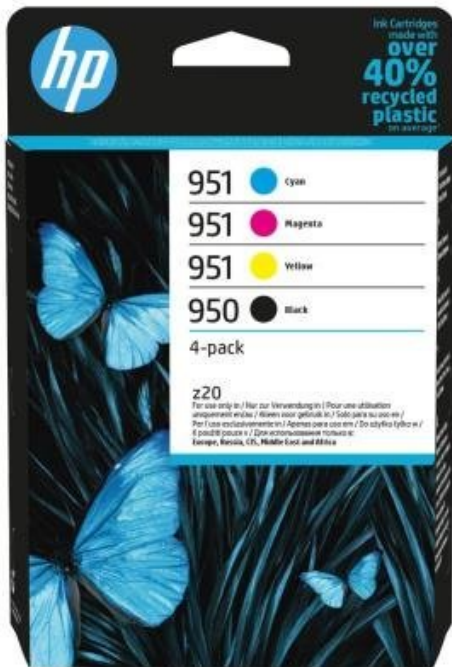

HP 950/951 (6ZC65AE) CMYK MULTIPACK

Cena celkem:

2 895 Kč

(bez DPH: 2 393 Kč)

Běžná cena:

3 185 Kč

Ušetříte:

290 Kč

Kód zboží:

CARH10560

Part No.:

6ZC65AE

Záruka:

24 měs.

Stav:

Nové zboží

Popis

HP 950/951 (6ZC65AE)

Originální náplň pro tiskárny HP.

ZÁKLADNÍ SPECIFIKACE

Pro tiskárny: HP OfficeJet Pro 251dw, 276dw, 8100, 8600, 8600 Plus, 8610, 8620 Plus

Barva: azurová, purpurová, žlutá, černá

Objem: 3x 8 ml (barevná), 24 ml (černá)

Výdrž: 3x 700 stran (barevná), 1000 stran (černá)