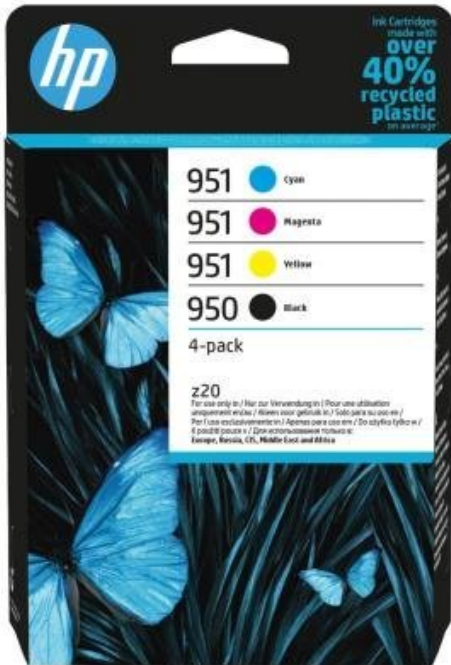

HP 950/951 (6ZC65AE) CMYK MULTIPACK

Cena celkem:

2 895 Kč

(bez DPH: 2 393 Kč)

Běžná cena:

3 185 Kč

Ušetříte:

290 Kč

Kód zboží:

CARH10560

Part No.:

6ZC65AE

Záruka:

24 měs.

Stav:

Nové zboží

Popis

HP 950/951 (6ZC65AE)

Originální náplň pro tiskárny HP.

ZÁKLADNÍ SPECIFIKACE

Pro tiskárny: HP OfficeJet Pro 251dw, 276dw, 8100, 8600, 8600 Plus, 8610, 8620 Plus

Barva: azurová, purpurová, žlutá, černá

Objem: 3x 8 ml (barevná), 24 ml (černá)

Výdrž: 3x 700 stran (barevná), 1000 stran (černá)