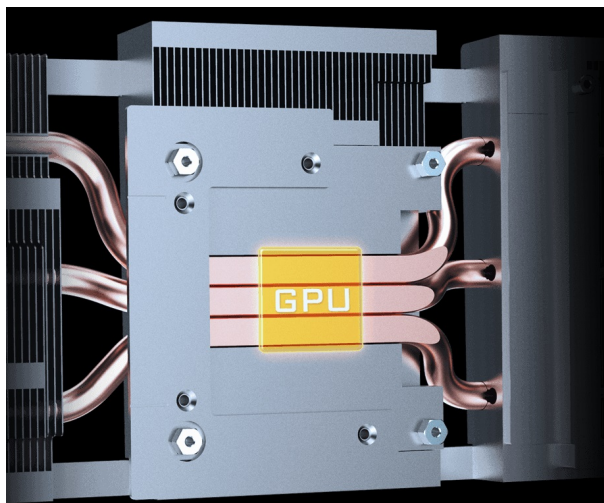

Popis

GIGABYTE GeForce RTX 3060 GAMING OC - protáhněte svoji herní i tvůrčí sérii

Grafická karta GIGABYTE GeForce RTX 3060 GAMING OC patří mezi špičku ve svém oboru a umožní vám dosáhnout skvělých výsledků nejenom na poli herním, ale také v pracovní a tvůrčí sféře. Je poháněna **architekturou NVIDIA Ampere s 2. generací RT jader a 3. generací jader Tensor**, což poskytuje **vyšší Ray-Tracing** a tím ještě realističtější efekty a vylepšenou AI. Nechybí ani multiprocesory pro streamování. Vše doplněno **12 GB vysokorychlostní grafické paměti typu GDDR6**, která s přehledem zvládne velmi náročné grafické úkony a procesy.

Chladicí systém WINDFORCE 3X disponuje trojicí 80mm ventilátorů s unikátním designem lopatek a alternující rotací. Kompozitní měděné trubice s přímým kontaktem ke GPU a rozšířeným chladičem zajišťují vysoce efektivní odvod tepla a lepší proudění vzduchu. **RGB Fusion 2.0** přináší nepřebornou škálu nastavitelných barev a barevných efektů, které můžete sladit do stylového a synchronizovaného osvětlení. Kovová zadní deska se podílí nejenom na celkové estetice, ale také představuje pevnou oporu pro ochranu grafické karty před mechanickým poškozením.