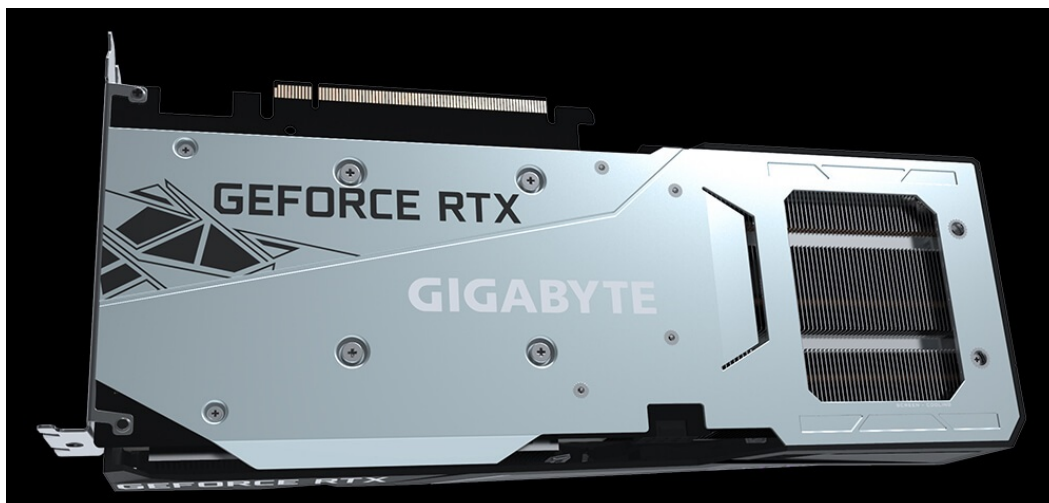

GIGABYTE GEFORCE RTX 3060 GAMING OC 12G REV. 2.0

Cena celkem:	7 800 Kč (bez DPH: 6 446 Kč)
Běžná cena:	8 580 Kč
Ušetříte:	780 Kč
Kód zboží:	VGGB32321
Part No.:	GV-N3060GAMING OC-12GD
Záruka:	36 měs.
Stav:	Nové zboží

Popis

GIGABYTE GeForce RTX 3060 GAMING OC - protáhněte svoji herní i tvůrčí sérii

Grafická karta GIGABYTE GeForce RTX 3060 GAMING OC patří mezi špičku ve svém oboru a umožní vám dosáhnout skvělých výsledků nejenom na poli herním, ale také v pracovní a tvůrčí sféře. Je poháněna **architekturou NVIDIA Ampere s 2. generací RT jader a 3. generací jader Tensor**, což poskytuje **vyšší Ray-Tracing** a tím ještě realističtější efekty a vylepšenou AI. Nechybí ani multiprocesory pro streamování. Vše doplněno **12 GB vysokorychlostní grafické paměti typu GDDR6**, která s přehledem zvládne velmi náročné grafické úkony a procesy.

Chladicí systém WINDFORCE 3X disponuje trojicí 80mm ventilátorů s unikátním designem lopatek a alternující rotací. Kompozitní měděné trubice s přímým kontaktem ke GPU a rozšířeným chladičem zajišťují vysoce efektivní odvod tepla a lepší proudění vzduchu. **RGB Fusion 2.0** přináší nepřebornou škálu nastavitelných barev a barevných efektů, které můžete sladit do stylového a synchronizovaného osvětlení. Kovová zadní deska se podílí nejenom na celkové estetice, ale také představuje pevnou oporu pro ochranu grafické karty před mechanickým poškozením.