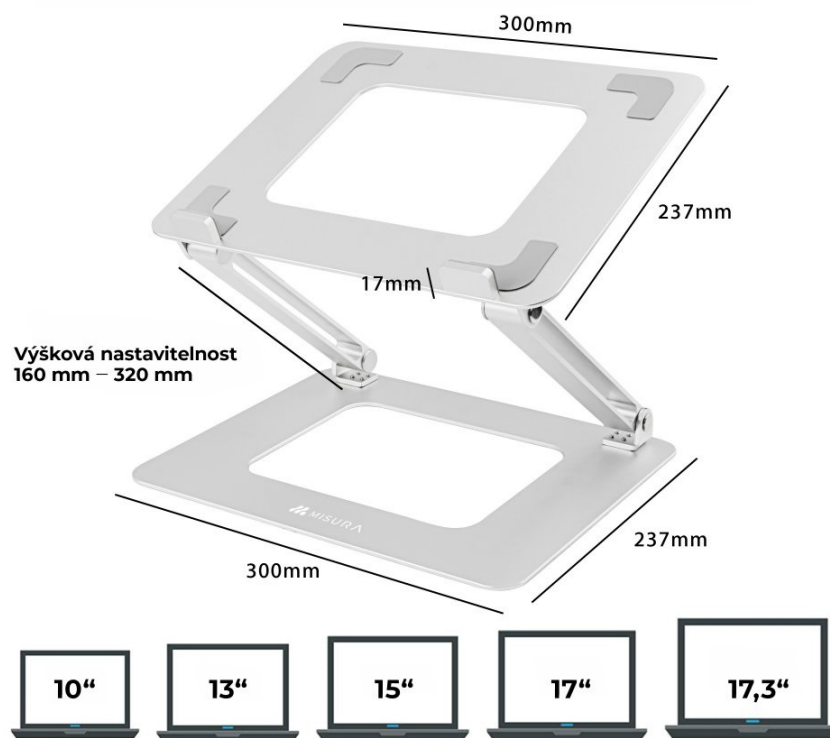

### MISURA ME10

Dopřejte si lepší komfort při používání vašeho notebooku nebo tabletu s ergonomickým stojanem MISURA ME10. Ten vyniká možností nastavení výšky v rozmezí 160-320 mm a úpravou úhlu náklonu do 30 stupňů. Díky svému ergonomickému provedení je stojan ideální pro zmírnění únavy krku, ramen, zad a zápěstí. Zajímavým benefitem je i zlepšení proudění vzduchu kolem vašeho zařízení, díky čemuž se nebudou vaše zařízení tolik přehřívat. Stojan MISURA ME10 je vhodný také pro knihy. Samotný stůl bude chráněný proti poškrábání díky protiskluzovému povrchu.

### PŘEDNOSTI PRODUKTU

- Plynule nastavitelná poloha zdvihu i úhlu sklonu. Ergonomický design pro zmírnění únavy krku a ramen.
- Stojan určený pro notebooky do velikosti 15.6" a menší
- Pro výrobu stojanu byly použity kvalitní materiály
- MISURA ME10 disponuje protiskluzovým povrchem
- Pomáhá zmírnit únavu krku, ramen, zad i zápěstí
- Snadné přenášení stojanu MISURA
- Designové řešení umožní lepší chlazení vašeho notebooku a nebude tak docházet k jeho přehřívání
- Stojan MISURA ME10 s nastavitelnou výškou

## Široce kompatibilní

Pasuje pro všechny laptopy, tablety a elektronická zařízení do velikosti 17.3"  
Extrémně stabilní – udrží až 20kg

Stojan MISURA ME10 pojme notebook o velikosti 15.6" a menší. Výhodou je výškové nastavení v rozmezí 160-320 mm a nastavením úhlu náklonu až do 30 stupňů.

## ZÁKLADNÍ SPECIFIKACE

**Pro notebooky:** do 15,6"

**Úhel sklonu:** 0° až 30°

**Výška:** 45 - 245 mm

**Nosnost:** 20 kg

**Materiál:** hliník

**Barva:** stříbrná