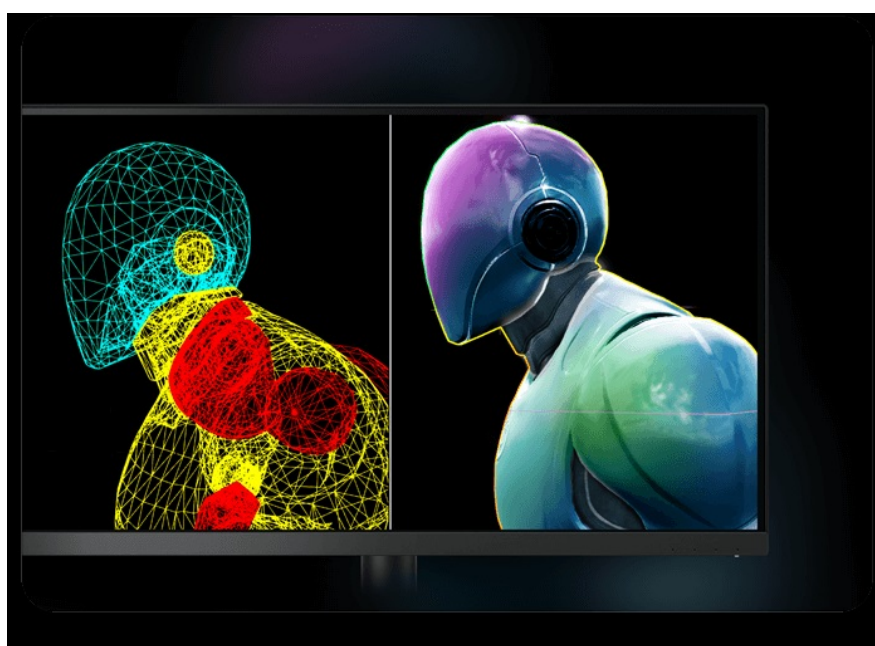

Špičkový monitor BenQ DesignVue PD3205U určen pro kreativní jedince a vizuálně náročné projekty. Nabízí **pokrytí 99 % sRGB barevné palety** pro přesné zobrazení a **velký displej s úhlopříčkou 31.5"**, na kterém přehledně zobrazíte veškerý obsah v ultra jemném **4K rozlišení**.

Díky přítomnosti **různých barevných režimů** uvidíte ty detaily, které zrovna potřebujete. Zaměřte se na jas, kontrast

obrazu v **tmavém prostředí**, expozici ve světlých scénách či **animacích**. Také můžete tvořit a sledovat technické nákresy v režimu **CAD/CAM** nebo porovnávat dva grafické návrhy v režimu **DualView**.

Součástí monitoru je **ovladač Hotkey Puck G2** pro rychlé přepínání vstupního signálu nebo režimů, aniž byste museli zdlouhavě vstupovat do menu. **Konektor USB-C** představuje vysokorychlostní rozhraní pro přenos videa, dat a napájení připojených zařízení až do 90 W. Součástí jsou rovněž zabudované reproduktory, které umožní ozvučení multimediálního obsahu.

Monitor s úhlopříčkou **31,5"** a rozlišením **3840 x 2160** bodů nabízí pokrytí 99% sRGB barevné palety. Disponuje kontrastním poměrem **1000:1**, dobou odezvy **5 ms** a jasem **250 cd/m²**. Pohodlné sledování zajišťují široké pozorovací úhly **178° horizontálně i vertikálně**. Předností je také možnost nastavení optimální orientace monitoru díky funkci **Pivot** a integrovaný **USB hub**. K dispozici jsou také dva porty **USB typu C**, z nichž jeden kromě vysokorychlostního přenosu videa a dat umožňuje napájení připojených zařízení až do 90 W. Ozvučení zajišťují **stereo reproduktory** s celkovým výkonem **5 W**.