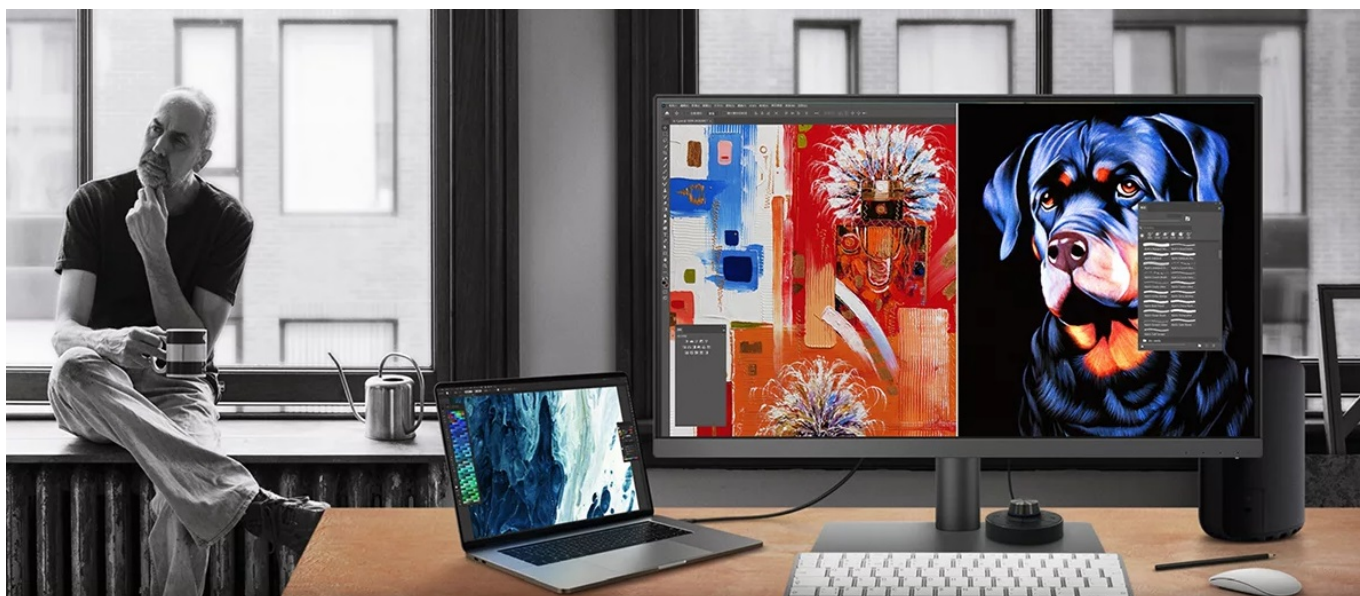

Špičkový monitor BenQ DesignVue PD3205U určen pro kreativní jedince a vizuálně náročné projekty. Nabízí **pokrytí 99 % sRGB barevné palety** pro přesné zobrazení a **velký displej s úhlopříčkou 31.5"**, na kterém přehledně zobrazíte veškerý obsah v ultra jemném **4K rozlišení**.

Díky přítomnosti **různých barevných režimů** uvidíte ty detaily, které zrovna potřebujete. Zaměřte se na jas, kontrast

obrazu v **tmavém prostředí**, expozici ve světlých scénách či **animacích**. Také můžete tvořit a sledovat technické nákresy v režimu **CAD/CAM** nebo porovnávat dva grafické návrhy v režimu **DualView**.

Monitor s úhlopříčkou **31,5"** a rozlišením **3840 x 2160** bodů nabízí pokrytí 99% sRGB barevné palety. Disponuje kontrastním poměrem **1000:1**, dobou odezvy **5 ms** a jasem **250 cd/m²**. Pohodlné sledování zajišťují široké pozorovací úhly **178° horizontálně i vertikálně**. Předností je také možnost nastavení optimální orientace monitoru díky funkci **Pivot** a integrovaný **USB hub**. K dispozici jsou také dva porty **USB typu C**, z nichž jeden kromě vysokorychlostního přenosu videa a dat umožňuje napájení připojených zařízení až do 90 W. Ozvučení zajišťují **stereo reproduktory** s celkovým výkonem **5 W**.