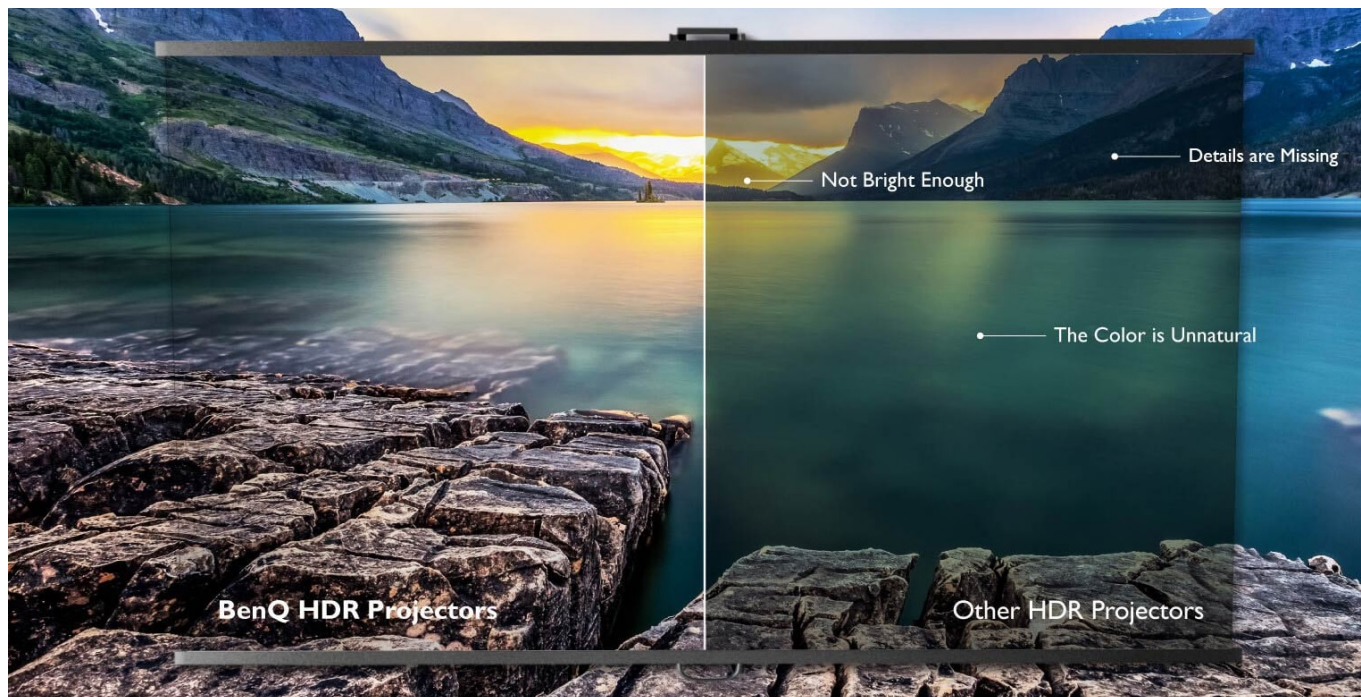

Vychutnejte si filmová vyprávění v pohodlí domova ve špičkové kvalitě v podání **chytrého 4K projektoru BenQ W1800**. Pohodlně se usadte ve svém domácím kině, projekce začíná. O kvalitu obrazu se stará nejenom **vysoké rozlišení 4K**, ale také technologie **CinematicColor**, která zcela pokrývá barevný prostor Rec.709 a zajišťuje konzistentní podání barev.

Navíc díky režimu Filmmaker si snímky uchovávají původní vzezření od filmových tvůrců. Obří nálož zábavy na vás číhá na každém kroku, stačí si jen vybrat. Projektor **BenQ W1800** podporuje obraz v **ultra jemném 4K rozlišení** a 4x více pixelů oproti Full HD.

BenQ W1800

4K UHD projektor s rozlišením **3840 x 2160** obrazových bodů nabízí svítivost **2000 ANSI** lumenů, kontrastní poměr **10 000:1** a podporu **HDR10**, díky čemuž zajistí kvalitní projekci s ostrými detaily po celém plátně. Podpora technologie **CinematicColor** a 100 % pokrytí normy **Rec.709** navíc poskytují mnohem realističtější barvy a dokonale ostrý obraz. O základní ozvučení se starají integrované **reproduktory** s celkovým výkonem 5 W.