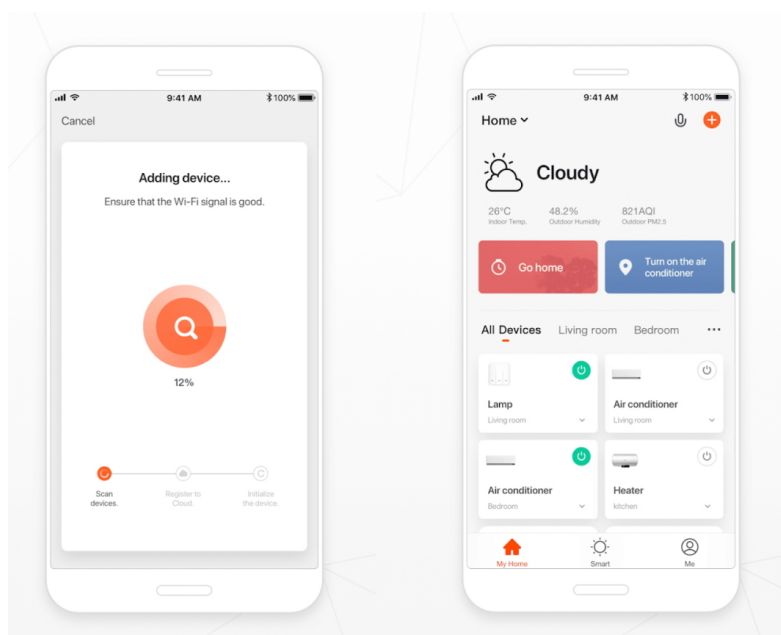

Popis

IMMAX NEO E14 6 W RGB+CCT

Chytrá, **stmívatelná**, barevná LED žárovka umožňuje **nastavení barvy a jasu** světla dle aktuální potřeby. Kromě **RGB** barevné škály je možné měnit také teplotu světla od teplé až po studenou bílou. Žárovka je založena na bezpečné a spolehlivé bezdrátové komunikaci **Wi-Fi**. Samozřejmostí je kompatibilita se systémy iOS či Android a hlasovým ovládáním přes Amazon Alexa, Google Assistant nebo Apple Siri.

Vstupní napětí: 230 V AC

Úhel světelného paprsku: 200°

Barva: bílá

Energetická třída (EEI): F

TuyaSmart:

[Aplikace pro Android](#)

[Aplikace pro iOS](#)
