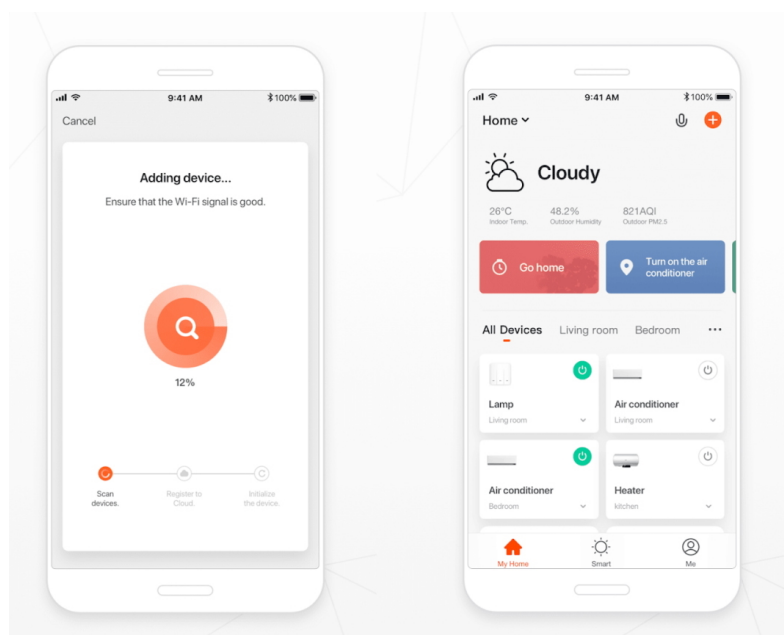

Chytrá, **stmívatelná**, barevná LED žárovka umožňuje **nastavení barvy a jasu** světla dle aktuální potřeby. Kromě **RGB** barevné škály je možné měnit také teplotu světla od teplé až po studenou bílou. Žárovka je založena na bezpečné a spolehlivé bezdrátové komunikaci **Wi-Fi**. Samozřejmostí je kompatibilita se systémy iOS či Android a hlasovým ovládáním přes Amazon Alexa, Google Assistant nebo Apple Siri.

ZÁKLADNÍ SPECIFIKACE

Patice: GU10

Příkon: 6 W

Svítivost: 350 lm (odpovídá klasické žárovce s výkonem 25 W)

Barva světla: RGB + teplá-studená bílá

Barevná teplota: 2 700-6 500 K

Stmívání: ano

Životnost: 25 000 hodin

Vstupní napětí: 230 V AC

Úhel světelného paprsku: 120°

Barva: bílá

Energetická třída (EEI): G

TuyaSmart:

[Aplikace pro Android](#)

[Aplikace pro iOS](#)
