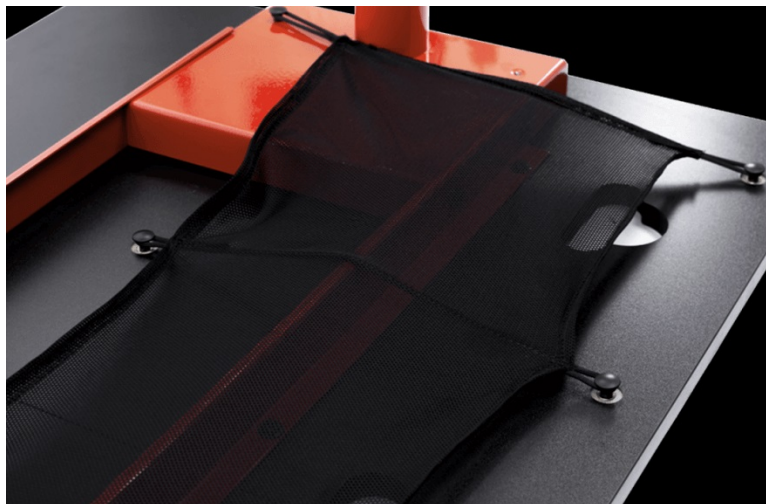

#### Osadte své herní doupě stolem Arozzi Arena Fratello

**Herní stůl Arozzi Arena Fratello** je navržen pro potřeby moderního gamingu. Oproti modelu Arena je menší, lépe se vměstná do prostoru a slouží pro **umístění dvou monitorů vedle sebe**. Současně přináší celou řadu praktických funkcí, využitelných jak pro hraní her, tak třeba pracovní činnost. Samozřejmostí je **zhotovení z odolných materiálů**, dlouhá životnost a efektivní správa kabelů.

Plocha stolu **Arozzi Arena Fratello** je zcela pokryta **podložkou pod myš**. Tato **vrstva z mikrovlákna** vám zajistí enormní prostor pro ovládání. Už nikdy se vám nestane, že byste zápalu boje ztratili kontrolu nad myší. Na spodní straně je podložka opatřena **protiskluzovým dnem**, takže pevně drží na svém místě po celé ploše. Dále je **odolná proti vodě** a snadno se čistí. Při důkladnějším čištění ji můžete vyprat v pračce.

Deska stolu je zhotovena z **pevné MDF desky**, díky čemuž je mimořádně odolná. Mezi další přednosti patří přítomnost **trojice výřezů** umístěných v horní části stolu **Arozzi Arena Fratello**. Ty slouží k **efektivní správě kabelů**, které dále vedou po spodní straně stolu, takže kabely se nikde nezaplétají ani nepřekáží. **Robustní ocelové nohy** zajišťují potřebnou stabilitu na podlaze.

### **Arozzi Arena Fratello**

Zmenšená verze herního stolu Arozzi Arena maximalizuje komfort při hraní i v menších prostorách. Rám stolu je vyroben z kvalitního pevného materiálu. Na spodní straně desky je umístěn systém pro správu kabelů. Povrch pracovní plochy s protiskluzovou úpravou je odnímatelný, vyrobený z mikrovlákna, voděodolný a lze jej prát v pračce.