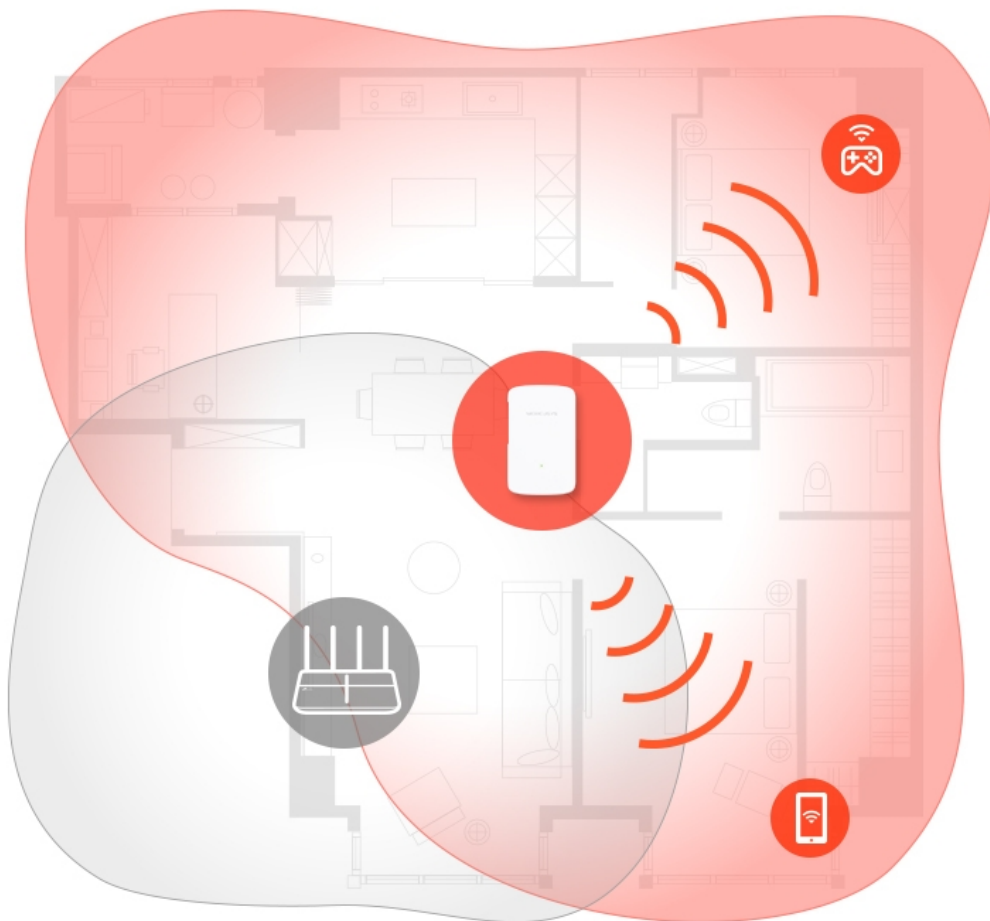

MERCUSYS ME10

Cena celkem:	289 Kč (bez DPH: 239 Kč)
Běžná cena:	318 Kč
Ušetříte:	29 Kč
Kód zboží:	NARTPL1121
Part No.:	ME10
Záruka:	36 měs.
Stav:	Nové zboží

Popis

Mercusys ME10

Bezdrátový extender Wi-Fi dosahu s rychlostí přenosu dat až **300 Mb/s** v pásmu **2,4 GHz**. Extender posiluje signál tak, aby byl v plné síle a bez výpadků k dispozici i v místech, která dříve nešlo pokrýt, nebo tam, kde je obtížné instalovat kabely. Rozšířeného pokrytí dosáhnete snadno stiskem tlačítka **WPS**.

Díky miniaturním rozměrům a provedení, které umožňuje montáž na stěnu, je snadné extender flexibilně instalovat nebo přemisťovat.

K dispozici je také **LED kontrolka** s různými barvami podsvícení, která vám pomůže vyhledat ideální místo k umístění, aby byl dosah vaší Wi-Fi síť rozšířen co nejlépe.

ZÁKLADNÍ SPECIFIKACE

Standard: IEEE 802.11b/g/n

Rychlost datového přenosu: 300 Mbit/s

Frekvenční pásmo: 2,4 GHz

Zabezpečení: WPA-PSK, WPA2-PSK

Podpora PoE: ne

Rozměry: 101 x 60 x 36 mm