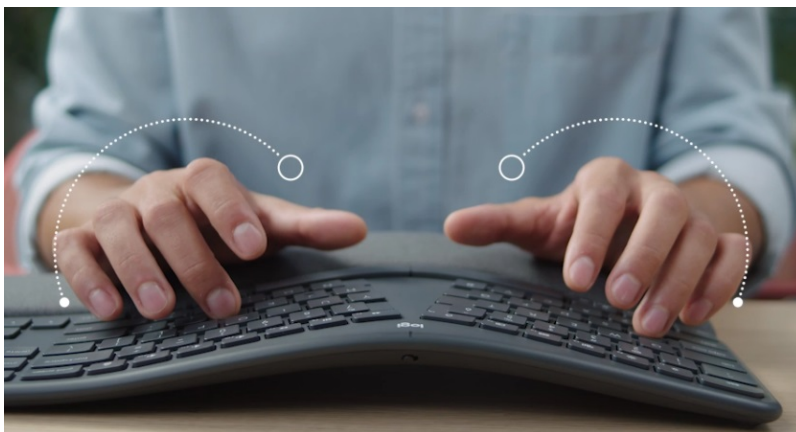

### Komfort i přesnost s každým úhohem s klávesnicí Logitech Ergo K860

**Ergonomická klávesnice Logitech Ergo K860** pro pohodlné psaní a podporu pracovní činnosti. **Ergonomické funkce** umožňují lepší držení těla, oporu během psaní a tím také menší námahu svalů. **Zakřivená konstrukce s děleným klávesovým rámem** vám umožní psát přirozeněji a v lepší pozici držení těla. **Sešikmený profil snižuje nápor na svaly v předloktí a zápěstí**, takže ruce jsou uvolněnější a předcházíte tak bolesti. **Klávesnice Logitech Ergo K860** je vybavena **polstrovanou opěrkou zápěstí**, která je dostatečně prostorná, poskytuje oporu zápěstí a **snižuje ohýbání o 25 %**.

### Opěrka je zhotovena ze 3 vrstev:

- **pletená textilie na povrchu** - robustní a odolná vůči skvrnám, snadno se čistí a je hladká na dotek
- **podpůrná vrstva** - 2mm pěna vysoké hustoty pro rovnoměrné rozprostření tlaku a stabilitu
- **vrstva pro pohodlí** - 4mm paměťová pěna pro komfort během psaní

**Klávesnice Logitech Ergo K860** podporuje rychlé a precizní psaní a zadávání veškerých znaků. Matný povrch umožňuje snadný skluz prstů a tím svižné činnost. Hmatové prvky zlepšují orientaci i soustředění při psaní dlouhých textů. **Konvexní zakřivení** slouží k přirozenému umístění prstů i celých rukou.

## Logitech Ergo K860

Ergonomická klávesnice s **měkkou opěrkou dlaní z paměťové pěny** zajišťuje optimální polohu vašich rukou a přispívá ke snížení tlaku na oblast zápěstí. Díky systému kláves **Logitech PerfectStroke** je psaní tiché a plynulé. Připojení k počítači je realizováno bezdrátově skrze **Bluetooth** či miniaturní USB přijímač **Logitech Unifying** a technologii **2,4 GHz**. Klávesnice podporuje připojení až ke **třem zařízením současně**, mezi nimiž lze přepínat pouhým stiskem klávesy. Napájení má na starost dvojice AAA baterií, které jsou součástí balení.