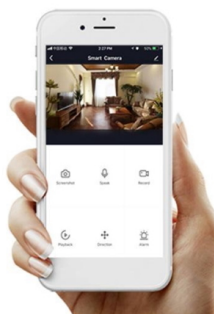

Popis

IMMAX NEO LISTON 8 W

Designové LED nástěnné svítidlo stylově dotvoří atmosféru každého pokoje vaší chytré domácnosti. Svítidlo lze propojit s chytrou bránou **IMMAX NEO** a ovládat tak celou síť domácích světelných zdrojů skrze dálkový ovladač či aplikaci v mobilním telefonu. Dálkový ovladač **Zigbee 3.0** je součástí balení.