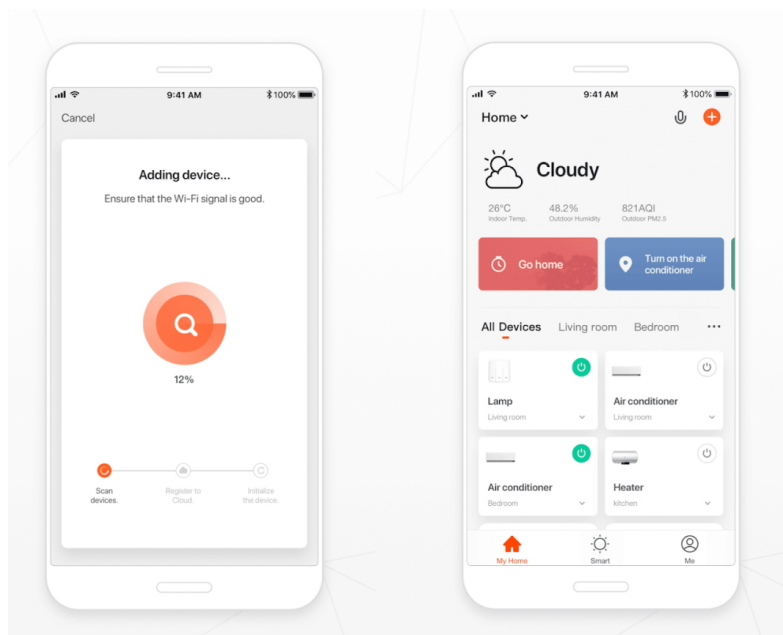

Popis

IMMAX NEO LISTON 8 W

Designové LED nástěnné svítidlo stylově dotvoří atmosféru každého pokoje vaší chytré domácnosti. Svítidlo lze propojit s chytrou bránou **IMMAX NEO** a ovládat tak celou síť domácích světelných zdrojů skrze dálkový ovladač či aplikaci v mobilním telefonu. Dálkový ovladač **Zigbee 3.0** je součástí balení.