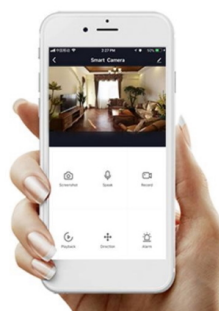

IMMAX NEO PASTEL 52 W

LED stropní svítidlo pro chytrou domácnost v minimalistickém designu. Svítidlo lze propojit s chytrou bránou **IMMAX NEO** a ovládat tak celou síť domácích světelných zdrojů skrze dálkový ovladač či aplikaci v mobilním telefonu. Komunikuje na bezdrátovém protokolu **Zigbee 3.0**, je plně kompatibilní se systémem Philips HUE a **podporuje hlasové asistenty** Amazon Alexa, Google Assistant a Apple Siri. Dálkový ovladač **Zigbee 3.0** je součástí balení.