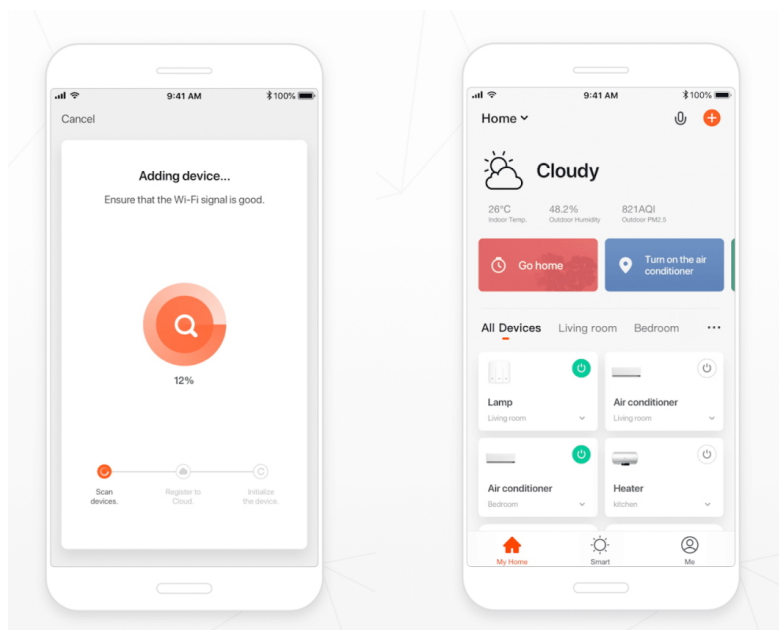

IMMAX NEO PASTEL 52 W

LED stropní svítidlo pro chytrou domácnost v minimalistickém designu. Svítidlo lze propojit s chytrou bránou **IMMAX NEO** a ovládat tak celou síť domácích světelných zdrojů skrze dálkový ovladač či aplikaci v mobilním telefonu. Komunikuje na bezdrátovém protokolu **Zigbee 3.0**, je plně kompatibilní se systémem Philips HUE a **podporuje hlasové asistenty** Amazon Alexa, Google Assistant a Apple Siri. Dálkový ovladač **Zigbee 3.0** je součástí balení.