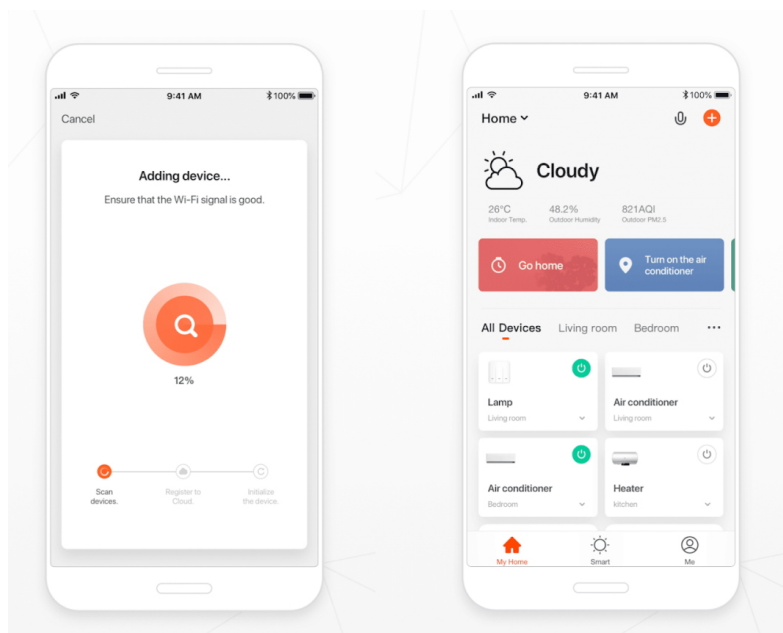

### IMMAX NEO LITE AREAS 24 W

Inteligentní LED stropní svítidlo z kolekce IMMAX NEO LITE v elegantním provedení s boční linkou pro jemné rozptýlení světla do stran. Aplikace IMMAX NEO PRO, fungující na globální platformě TUYA, umožní pohodlné vzdálené ovládání celé sítě domácích světelných zdrojů. Je kompatibilní s iOS, Android, Samsung SmartThings, Amazon Alexa, Apple Siri zkratky a Google Assistant. Součástí balení je dálkový ovladač.

**Vstupní napětí:** AC 220 V

**Rozměry:** 400 × 400 × 75 mm

**Barva:** černá

---

**TuyaSmart:**

[Aplikace pro Android](#)

[Aplikace pro iOS](#)

---