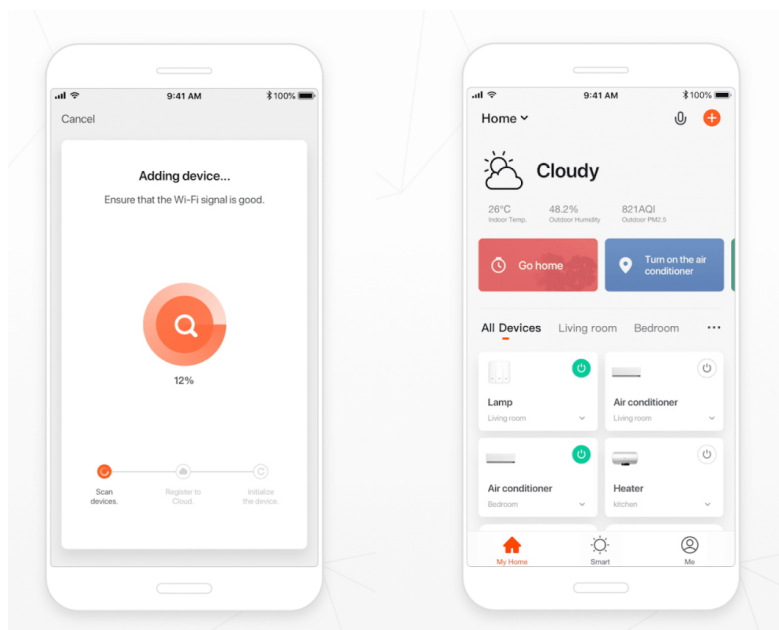

## Popis

### IMMAX NEO E27 11 W RGB+CCT

Chytrá, **stmívatelná**, barevná LED žárovka umožňuje **nastavení barvy a jasu** světla dle aktuální potřeby. Kromě **RGB** barevné škály je možné měnit také teplotu světla od teplé až po studenou bílou. Žárovka je založena na bezpečné a spolehlivé bezdrátové komunikaci **Wi-Fi**. Samozřejmostí je kompatibilita se systémy iOS či Android a hlasovým ovládním přes Amazon Alexa, Google Assistant nebo Apple Siri.

**Vstupní napětí:** 230 V AC

**Úhel světelného paprsku:** 240°

**Barva:** bílá

**Energetická třída (EEI):** F

---

**TuyaSmart:**

[Aplikace pro Android](#)

[Aplikace pro iOS](#)