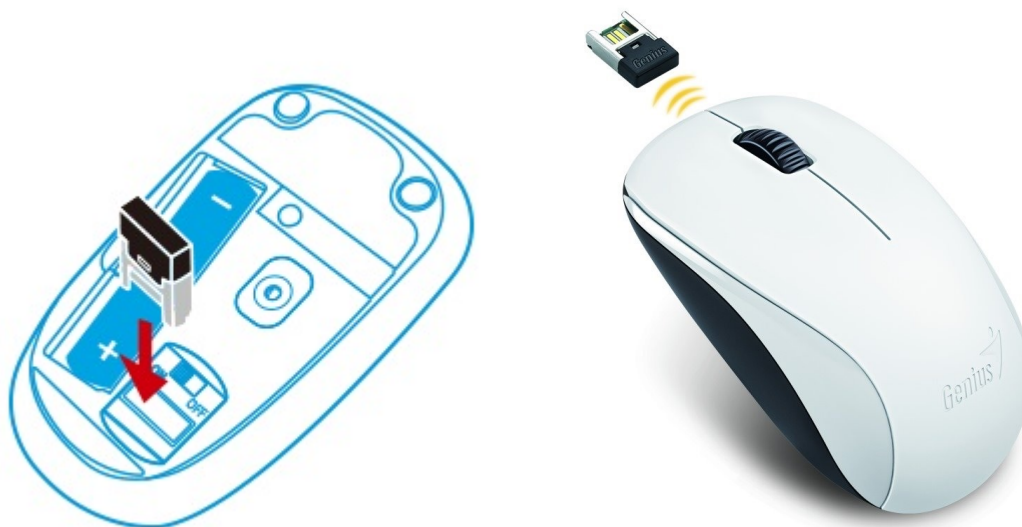

GENIUS NX-7000 BÍLÁ

Cena celkem:	214 Kč
	(bez DPH: 177 Kč)
Běžná cena:	235 Kč
Ušetříte:	21 Kč
Kód zboží:	MOUG2633
Part No.:	31030027401
Záruka:	24 měs.
Stav:	Nové zboží

Popis

GENIUS NX-7000 - bezdrátová myš s výkonným senzorem

S **optickou myší GENIUS NX-7000** jste připraveni na každodenní práci na PC nebo notebooku. **Bezdrátová konektivita** skrze USB adaptér vám umožní svobodný pohyb a činnost bez limitujících kabelů. Díky výkonnému **Blue-Eye senzoru** a **rozlišení 1200 dpi** je zajištěn přesný a bezproblémový pohyb kurzoru po širokém spektru povrchů, a to i na dřevěném stole. Bezdrátová **myš GENIUS NX-7000** je svým designem vhodná **jak pro praváky, tak leváky** a pohodlnou činnost každý den, celý den. Svým provedením je vhodná také pro snadný transport a využití pro práci na služebních cestách, konferencích apod.

Genius NX-7000

Bezdrátová myš založená na technologii **2,4 GHz** disponuje optickým Blue-Eye senzorem s rozlišením **1200 dpi**. Díky tomuto senzoru se snadno používá dokonce i na dřevěném stole, pohovce nebo koberci. Díky svému **symetrickému provedení** je vhodná jak pro praváky, tak i leváky. Součástí balení je baterie formátu **AA**.