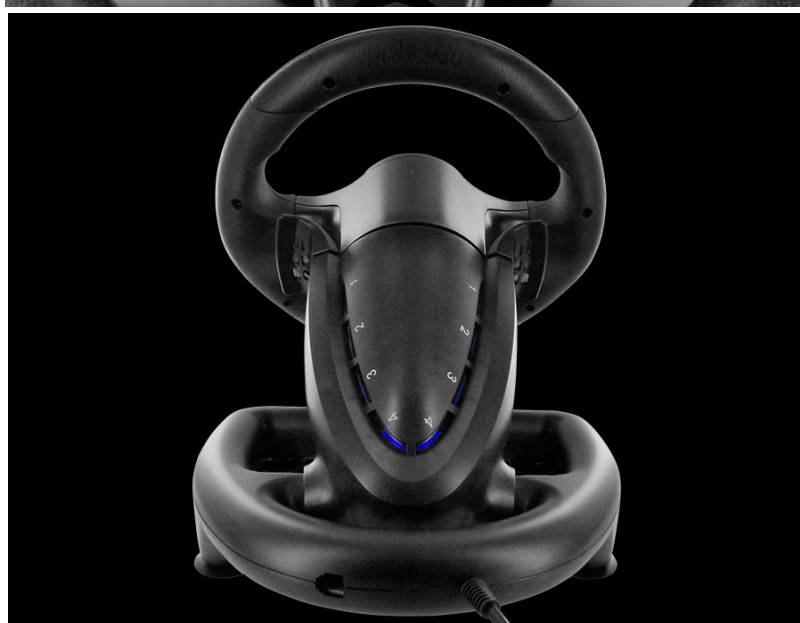

SUPERDRIVE SV450

Cena celkem:	2 225 Kč
	(bez DPH: 1 839 Kč)
Běžná cena:	2 447 Kč
Ušetříte:	222 Kč
Kód zboží:	VOLSUP0003
Part No.:	SA5426-NG
Záruka:	24 měs.
Stav:	Nové zboží

Popis

SUPERDRIVE SV450

SUPERDRIVE SV450 představuje sadu volantu a pedálů pro komplexní ovládání závodních her. Vžijte se do role opravdového jezdce, který ovládá svůj vůz, sviští po trati, řeže zatáčky a řítí se plnou rychlostí do cíle. Tento set je vhodný pro všechny nadšence do automobilových her. Užijte si komfort při uchopení volantu a pusťte se do bojů o první místo. Díky **180° úhlu otáčení** se přizpůsobí vašemu hernímu stylu, ať už jedete na jistotu, nebo preferujete zvýšenou míru rizika. S nastavitelnou citlivostí si užijete závodní arkády i simulace. **Čistý design volantu** je elegantní na pohled a příjemný na úchop, současně nabízí všechny nejdůležitější funkce a tlačítka pro plnohodnotné ovládání vašeho vozu.

Základna je vybavena přísavkami, díky kterým volant pevně drží na svém místě. Herní periferie SUPERDRIVE SV450 je kompatibilní s celou řadou herních konzolí, PC a závodních titulů. Své řídičské schopnosti tak otestujete v takových herních peckách jako Gran Turismo Sport, Forza Moto Sport 7, F1 2020, Need for Speed, Dirt, GTA V a další.

Volant s pedály **pro PS4, Xbox One, Xbox X, Xbox S, Nintendo Switch a PC**. Volant SV450 vám nabízí **180° úhel otáčení**, který se přizpůsobí vašim jízdním návykům. Je plně **programovatelný** a nabízí 3 úrovně citlivosti. Volant je vybaven přísavkami a lze jej snadno připevnit na rovný povrch.

ZÁKLADNÍ SPECIFIKACE

Průměr volantu: 24 cm

Úhel otáčení: 180°

Počet pedálů: 2

Kompatibilita: PS4, Xbox One, Xbox X, Xbox S, Nintendo Switch, PC