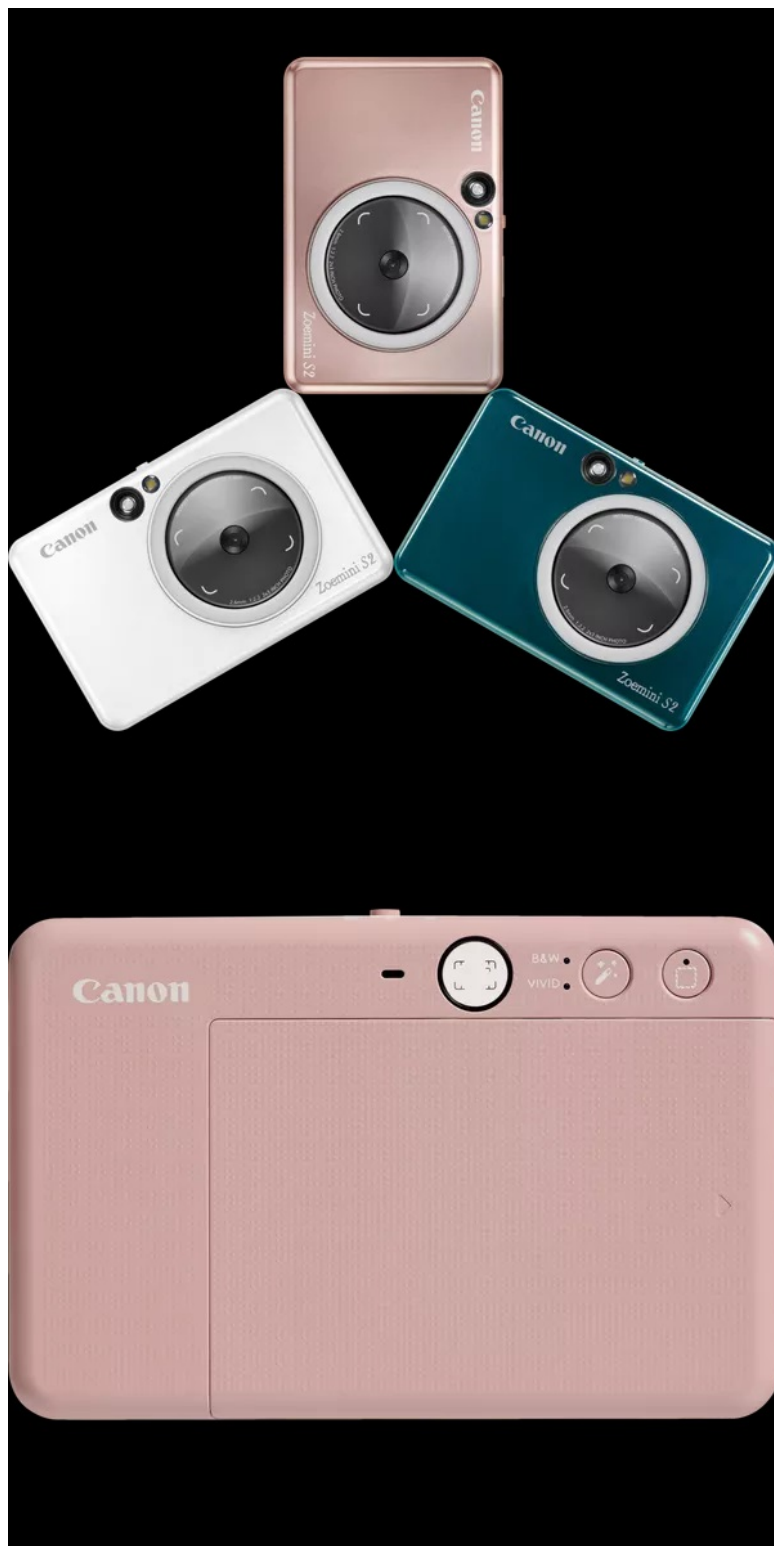

## CANON ZOEMINI S2 RŮŽOVO-ZLATÁ

Cena celkem:	<b>4 647 Kč</b> <b>(bez DPH: 3 840 Kč)</b>
Běžná cena:	<b>5 112 Kč</b>
Ušetříte:	<b>465 Kč</b>
Kód zboží:	TISC0018
Part No.:	4519C006
Záruka:	12 měs.
Stav:	Nové zboží

## Canon Zoemini S2 - foťte a tiskněte z jednoho zařízení, kdekoli

S **termosublimační tiskárnou Canon Zoemini S2** máte papírové fotografie v ruce během pár okamžiků. Kromě tiskárny v sobě integruje také **ostrý 8Mpx fotoaparát**, takže snímky pořídíte i vytisknete s jedním zařízením – okamžitě, kdekoli na cestách, bez čekání a bez návštěvy fotolabu. Ideální parťák pro **spontánní selfíčka na párty**, výletě, setkání s přáteli a další zážitky. Libujete si v krásných selfíčkách? **Canon Zoemini S2** disponuje integrovaným zrcátkem a kruhovým světlem, abyste portrétní fotografie pořídili jednoduše a se vší parádou. Stačí jen zaujmout pozici.

## Canon Zoemini S2

Kompaktní termosublumační tiskárna s vestavěným **8 Mpx** fotoaparátem nabízí přímý tisk právě vyfocené snímku. Tisk fotografie v rozlišení **600 × 314 DPI** s rozměry 5,1 × 7,6 cm trvá pouhých **50 sekund**. Díky bezdrátovému **Bluetooth** připojení je možné tisknout fotografie také z chytrého telefonu či tabletu. Aplikace **Canon Mini Print** umožňuje kromě tisku a úprav fotografií pomocí filtrů či samolepek také zobrazení živého náhledu, nastavení samospouště či dálkové spouště fotoaparátu. Snadnému pořizování selfie snímků napomáhá zrcadlový povrch v okolí objektivu a také integrované **kruhové LED světlo i blesk** pro případ zhoršených světelných podmínek. Pro ukládání snímků disponuje vnitřním úložištěm o velikosti **512 MB** a slotem pro **micro SD kartu** do kapacity až 256 GB. Napájení má na starost integrovaná **dobíjecí baterie** s kapacitou **700 mAh** a výdrží až 25 výtisků.