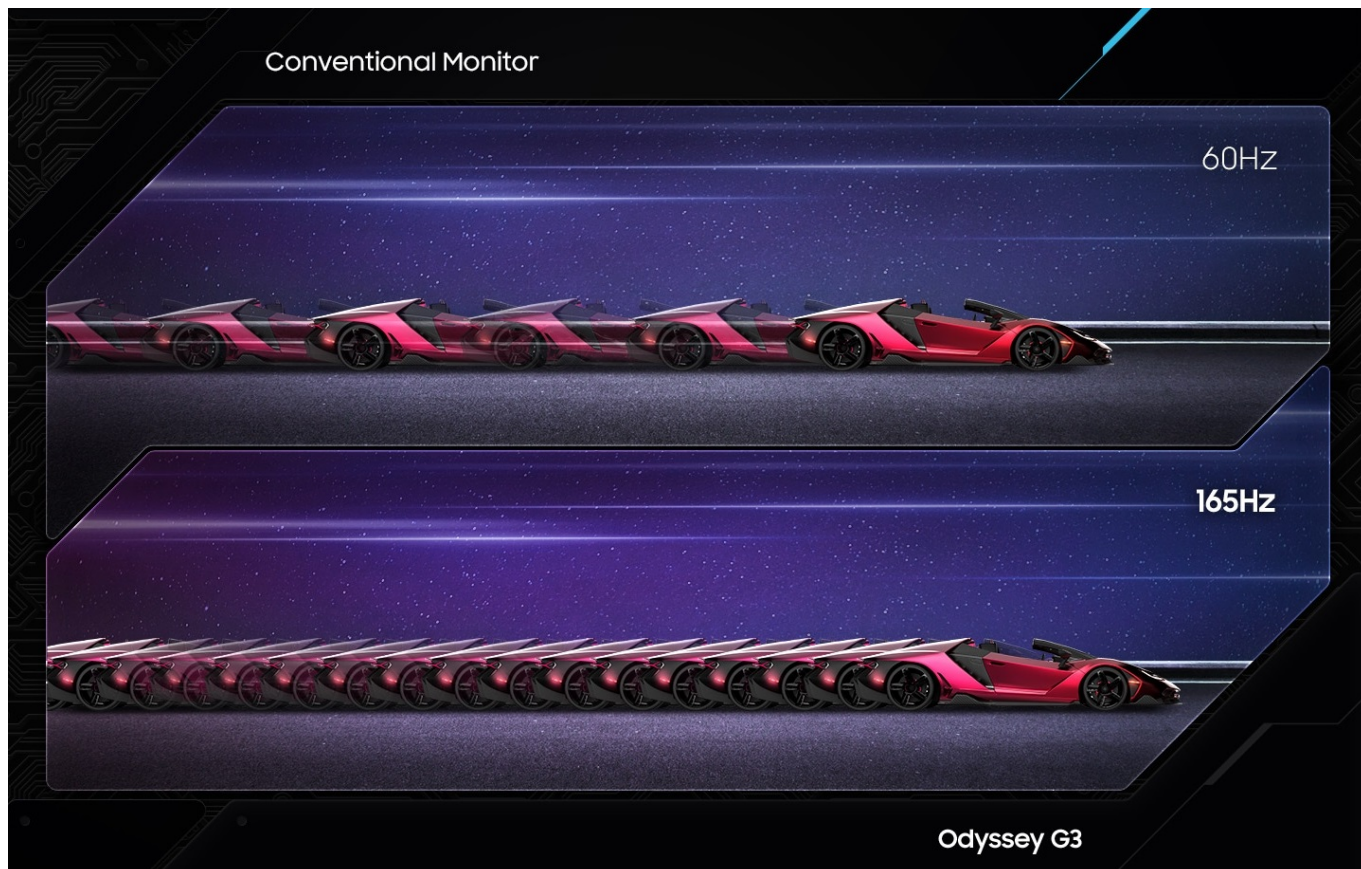

Herní monitor Samsung Odyssey G32A s Full HD rozlišením je navržen pro vaše vítězství. Vyznačuje se vysokou rychlostí v podobě **obnovovací frekvence 165 Hz**, díky čemuž vám umožní čistě a bez rozmazání zobrazit akční scény a všechny dynamické objekty. **Doba odezvy 1 ms** podpoří bleskové reakce při každém pohybu a vy si vychutnáte rychlou akci s dokonale realistickou přesností.

Nechybí ani **technologie Adaptive-Sync**, která zajistí plynulou hratelnost a vykreslení obrazu bez zpožděného vstupu. Maximálně se tak můžete soustředit na hru a na dění na virtuálním bojišti či závodní trati. Na herním pohodlí se podílí také **ergonomický design**, který vám umožní monitor **Samsung Odyssey G32A** nastavit do požadované výšky nebo úhlu.

Displej s **úhlopříčkou 24"** vám zprostředkuje komfortní plochu pro sledování. Současně je vložen do **konstrukce s tenkými rámečky**, abyste mohli vedle sebe postavit dva monitory a plně se koncentrovat na hru bez rušivých přechodů.

otočení obrazovky o 90°.

Součástí balení je DisplayPort kabel.

ZÁKLADNÍ SPECIFIKACE

Typ panelu: VA

Úhlopříčka: 24"

Poměr stran: 16:9

Rozlišení: 1920 x 1080

Kontrastní poměr: 3000:1