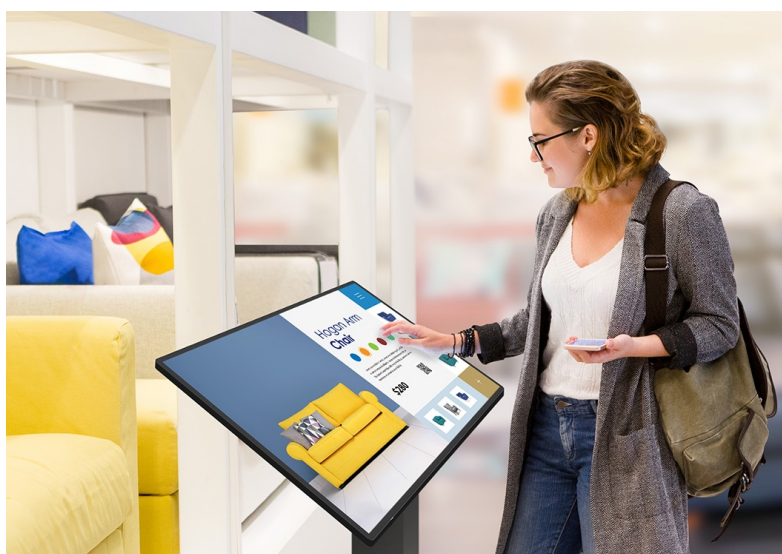

Popis

Informace pro zákazníky interaktivní formou - BenQ IL4301

Interaktivní panel BenQ IL4301 s dotykovou 43palcovou obrazovkou, který jasně a ostře zobrazí obsah v ultra jemném **4K rozlišení**. Elegantní konstrukce s **tenkými rámečky** je vhodná do jakéhokoli vnitřního prostředí, ať už jde o prodejny zboží, firemní prostředí, byznys kiosek apod. Precizní vykreslení i do těch nejmenších detailů upoutá pozornost kolemjdoucích a předání digitálního obsahu tou správnou formou. **Dotykový displej z řady IL01** je opatřen obrazovkou odolnou proti bakteriím.

Patentovaný nano-iontový systém za využití stříbra zajišťuje **dlouhodobou ochranu proti bakteriím** s účinností 99.9 % dle **certifikace TÜV Rheinland**. Aby sdílení obsahu bylo ještě jednodušší, je dotyková obrazovka **BenQ IL4301** vybavena řešením **Digital Signage**. Spolu s **operačním systémem Android 8** se postará o komplexní provoz a prezentaci digitálního obsahu.

Umožní spouštět nachystané materiály přímo z **X-Sign softwaru** nebo USB disku. Pomocí galerie šablon vytvoříte obsah, který lahodí oku zákazníka a klienta. Na správu displejů dohlíží řešení **BenQ Device Management Solution (DMS)**.

BenQ IL4301

Dotykový interaktivní panel o velikosti **43"** vhodný pro každodenní použití. Nabízí rozlišení **4K Ultra HD** 3840 x 2160 obrazových bodů. Kontrastní poměr činí **1200:1** a svítivost je až **400 cd/m²**. Pozorovací úhly **178° horizontálně i vertikálně** zaručí skvělou viditelnost z jakéhokoliv úhlu. Ozvučení zajišťuje dvojice integrovaných **reproduktorů** s celkovým výkonem **20 W**. Interaktivitu displeji dodává použitý operační systém **Android 8.0** s možností instalací užitečných aplikací. Software **X-Sign** nabízí snadnou správu aktuálně zobrazovaného obsahu či tvorbu nových propagačních materiálů pomocí šablon. Díky konstrukci je panel schopný provozu **24 hodin denně, 7 dní v týdnu**.