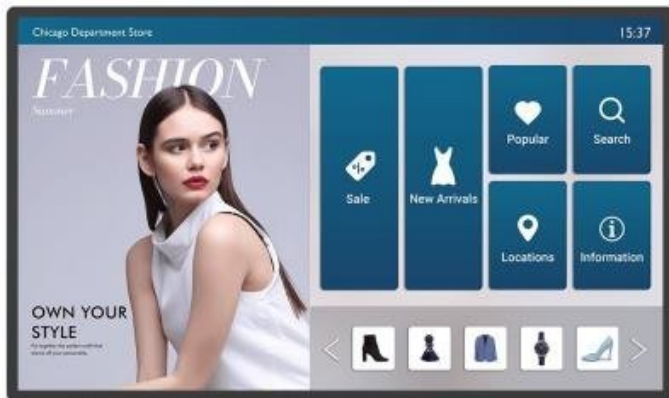

BENQ IL4301 43"