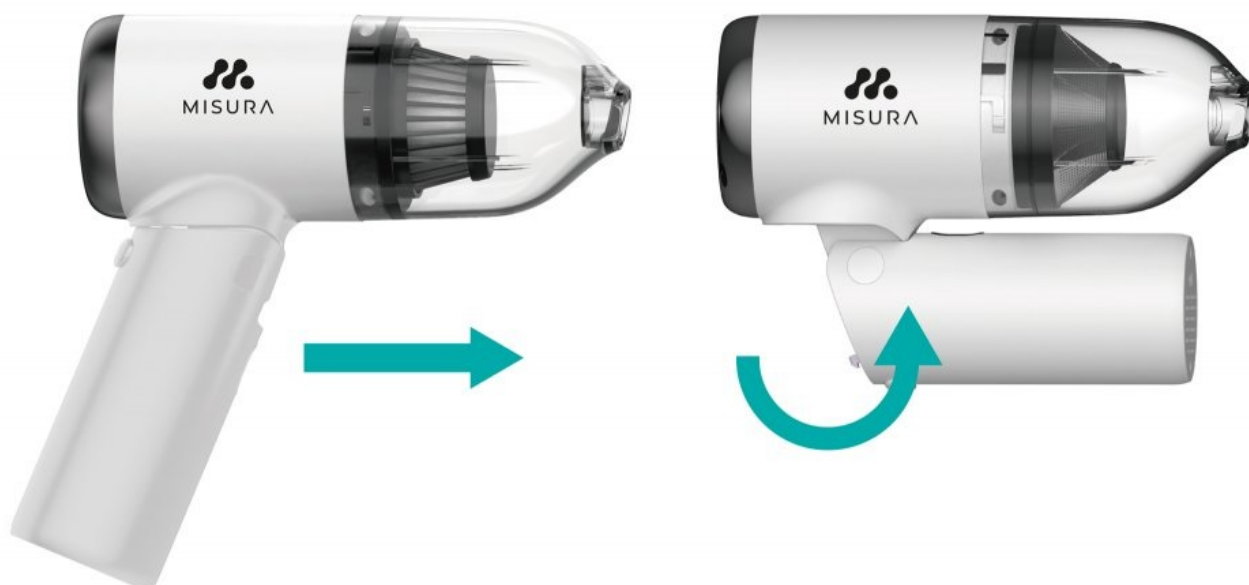

## MISURA MA01 BÍLÝ

Cena celkem:	<b>1 596 Kč</b> <b>(bez DPH: 1 319 Kč)</b>
Běžná cena:	<b>1 755 Kč</b>
Ušetříte:	<b>160 Kč</b>
Kód zboží:	ELDMIS1001
Part No.:	P22B031W
Záruka:	24 měs.
Stav:	Nové zboží

### MISURA MA01

**Ruční aku vysavač MISURA MA01** kompaktních rozměrů, který je vhodný pro vysávání auta, případně nenáročné vysávání v domácnosti. Díky zabudované baterii je vysavač schopen **provozu až 25 minut** bez napájení. **Malé rozměry a nízká váha** vám usnadní manipulaci a mnohem lépe se s ním dostanete do nedostupných prostor také v bytě nebo kanceláři.

Samozřejmostí je různé **příslušenství**, se kterým se dostanete například mezi sedadla v autě, vysajete citlivé povrchy typu kožené povrchy, potahy apod. Prach a nečistoty pojme **nádoba**, kterou lze jednoduše vyjmout a vyčistit. **Konstrukce vysavače MISURA MA01** disponuje **sklopnou rukojetí**, takže se ještě zmenší a snadno se vměstná do různých přihrádek a úložných prostor v autě.

Přenosný bezdrátový vysavač s bezkartáčovým motorem a **dvoustupňovou filtrací** nabízí výkon **70 W**. Kompaktní rozměry jej předurčují zejména k vysávání interiéru auta a všech těžko dostupných míst doma i v kanceláři. Díky sklopné rukojeti se snadno vejde do šuplíku či přihrádky v autě. Sběrnou nádobu na nečistoty o objemu 100 ml lze jednoduše odejmout a vyčistit. Integrované baterie s kapacitou **2x 2000 mAh** zajistí **až 25 minut provozu**. Nabíjení je pak realizováno skrze konektor **USB typu C**.