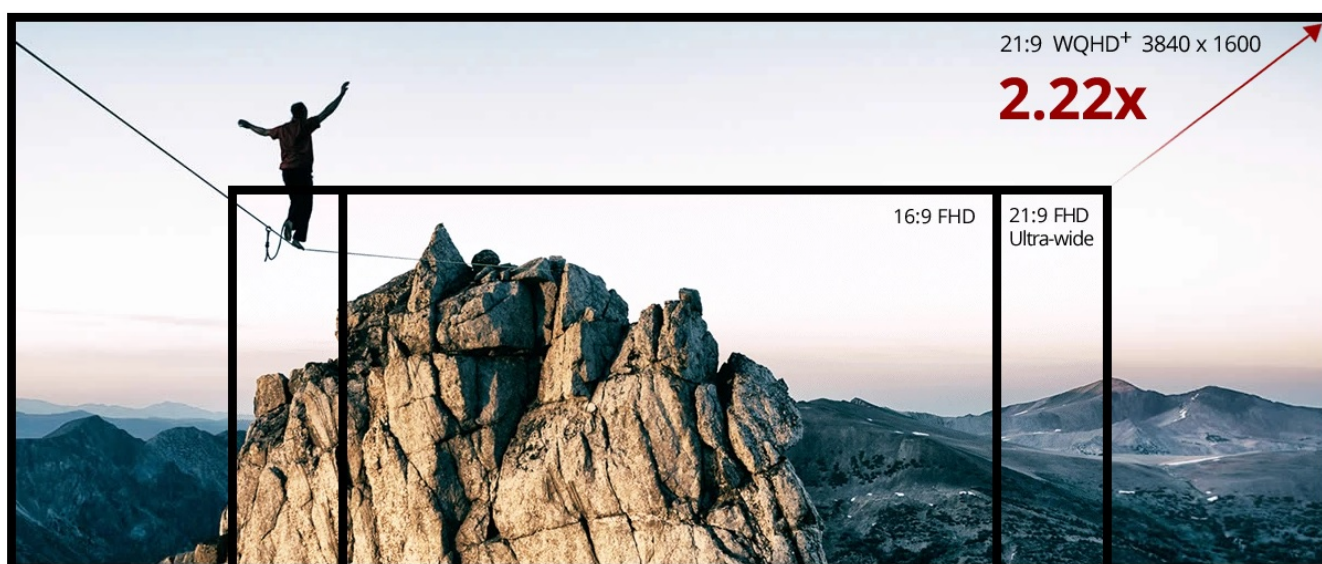

Technologie AMD FreeSync podporuje plynulý gaming bez trhání a sekání obrazu. Konektivita v podobě **rozhraní USB-C** umožňuje přenos dat, obrazu a zvuku pomocí jediného kabelu. Současně podporuje také bleskové nabíjení během pracovní činnosti.