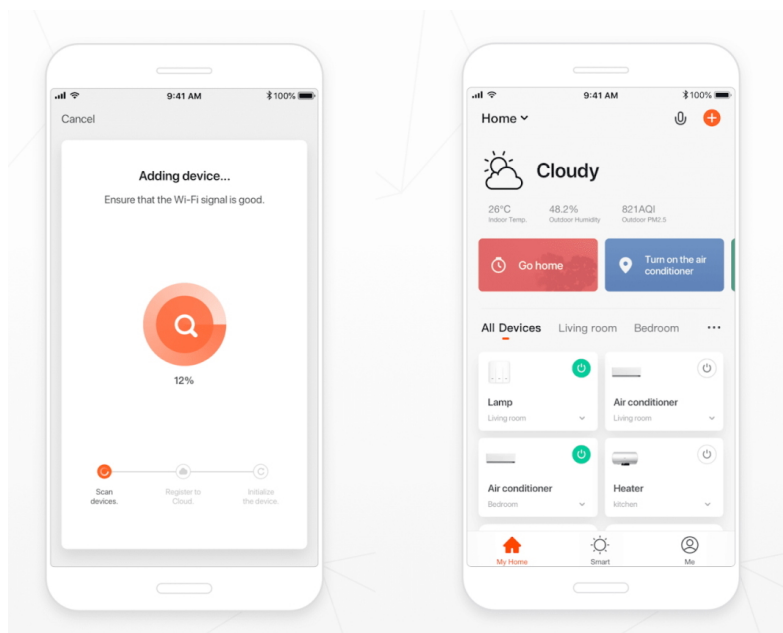

IMMAX NEO Smart kontroler V3

Speciální ovladač pro **ovládání světelných zdrojů** systému IMMAX NEO komunikující pomocí bezdrátové technologie **Wi-Fi**. Ovladačem je možné stmívat či vypínat, díky tomu můžete mít osvětlení v domácnosti kdykoliv pod kontrolou a stát se tak "pánem světla". Samozřejmostí je ochrana proti přepětí, přehřátí i přetížení. Kontroler je kompatibilní s iOS, Android, Amazon Alexa, Apple Siri zkratky, Google Assistant a systémem Lidl.

ZÁKLADNÍ SPECIFIKACE

Bezdrátové připojení: Wi-Fi, podpora Tuya

Frekvence Wi-Fi: 2400 - 2483,5 MHz

Bezdrátový dosah: 30 m přímá viditelnost, 10 m v zastavěném prostoru

Maximální zatížení: 2x 1150 W (2x 150 W pro LED osvětlení)