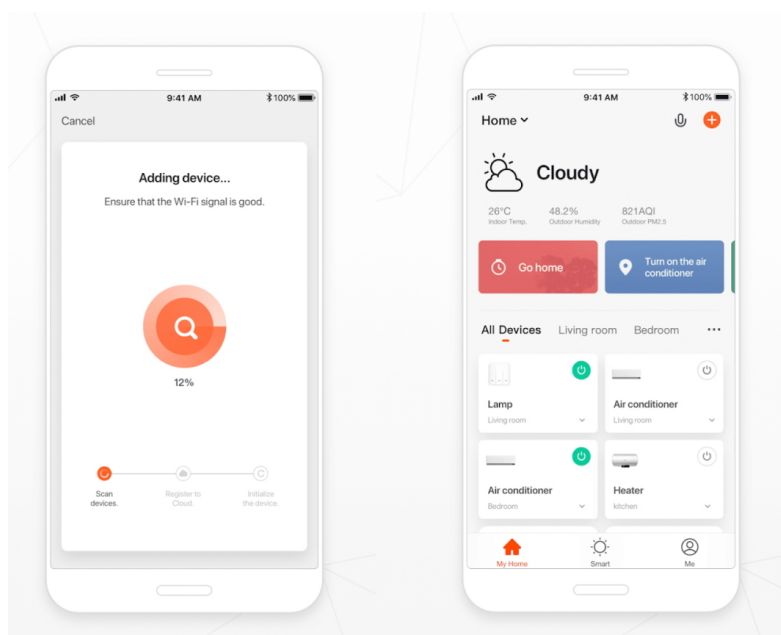

### IMMAX NEO E14 6 W RGB+CCT

Chytrá, **stmívatelná**, barevná LED žárovka umožňuje **nastavení barvy a jasu** světla dle aktuální potřeby. Kromě **RGB** barevné škály je možné měnit také teplotu světla od teplé až po studenou bílou. Žárovka je založena na bezpečné a spolehlivé bezdrátové komunikaci **Wi-Fi**. Samozřejmostí je kompatibilita se systémy iOS či Android a hlasovým ovládáním přes Amazon Alexa, Google Assistant nebo Apple Siri.