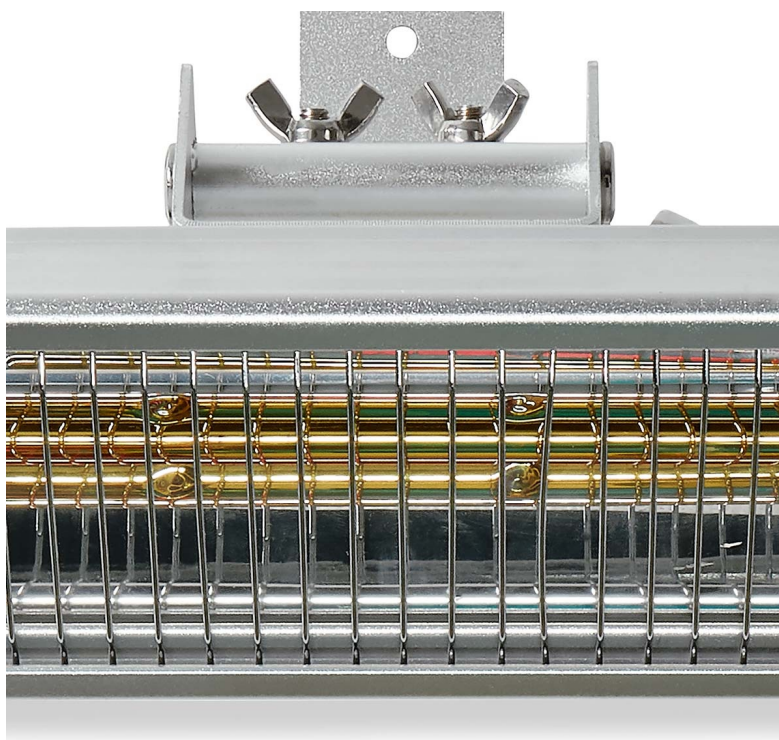

Nástěnný ohřivač Nedis HTPA30ESS, se kterým rychle a snadno vyhřejete terasu svého domu či bytu. Je určen pro umístění na vnější stěnu a díky výkonu 2000 Wattů je vhodný **pro terasy o výměře až 20 m²**. Topné těleso je vloženo do odolného pouzdra z eloxovaného hliníku, které se vyznačuje dlouhou životností a je navrženo speciálně pro venkovní užití a po celý rok díky **izolační třídě IP65**.

Nabízí **9 stupňů ohřevu** a díky sklopné hlavici **ohřivačem Nedis HTPA30ESS** jednoduše vyhřejete požadované místo. Dálkové ovládání podpoří jednoduchou a bezpečnou kontrolu. Vlahé večery na terase budou nyní mnohem příjemnější. Nechybí ani **funkce časovače pro automatické vypnutí**.

Nedis HTPA30ESS

Nástěnné venkovní topné těleso se **2 nastavení výkonu**, **9 nastavení výhřevu** a naklápěcí hlavou, díky které můžete nasměrovat teplo kamkoliv na vaší terase. Výkon **2000 W** vyhřeje jakýkoliv prostor do **20 m²**. Červená záře zapnutého topného prvku vytváří příjemnou atmosféru. Ohříváč splňuje izolaci třídy **IP65** a lze ho tak bezpečně používat celý rok. Bezpečnostní časovač těleso automaticky vypne v časovém rozmezí 1-24 hodin. K dispozici je dálkové ovládání pro zajištění maximálního pohodlí.

Hmotnost: 1,5 kg

Krytí: IP65

Barva: šedá