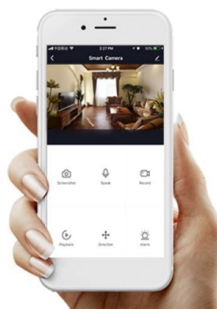

Popis

IMMAX NEO LITE SMART venkovní vypínač

Venkovní vypínač pro chytrý dům umožňuje **vzdáleně ovládat světelná a jiná el. zařízení** a mít tak domácnost pod kontrolou. K nastavení je nutná aplikace IMMAX NEO PRO, která je kompatibilní s iOS, Android, TUYA a hlasovými asistenty Amazon Alexa, Apple Siri zkratky a Google Assistant. Vypínač je odolný vůči vodě i ostatním přírodním podmínkám dle certifikace **IP68**.