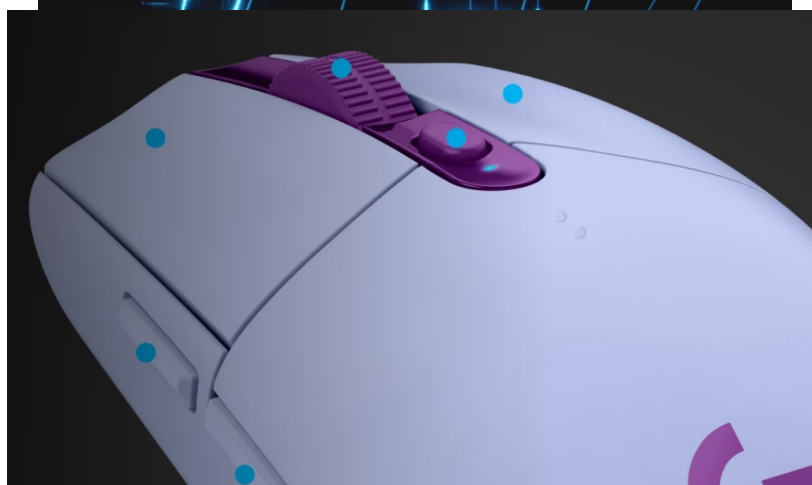

Bezdrátová herní myš Logitech G305 LIGHTSPEED s výkonným senzorem HERO a mimořádnou přesností ve virtuálním boji. Optický senzor HERO disponuje **nastavitelným rozlišením až na hodnotu 12 000 DPI**. Díky tomu svižně reaguje nejenom na změnu herního žánru, ale také jakoukoli situaci, která během hraní nastane. Navíc lze do paměti myši Logitech uložit **až 5 profilů** s různou úrovní citlivosti. **Bezdrátová odezva** byla dotažena k dokonalosti a dosahuje pouhou **1 ms**.

Díky této optimalizaci máte v rukou jedinečné bezdrátové řešení, které eliminuje standardní prodlevu a dosahuje takové stability, jako při připojení kabelu. Ve spojení s extrémně nízkou hmotností budete s **myší Logitech G305 LIGHTSPEED** budete ve hrách přímo létat. Šestice tlačítek zahrnuje standardní levý a pravý spínač s životností **až 10 milionů kliknutí**, tlačítko na okamžitou změnu citlivosti nebo dvojici bočních tlačítek s možností nastavení pomocí **Logitech Gaming Software (LGS)**.

Logitech G305 LIGHTSPEED

Jedinečná herní myš, navržena pro vysokou výkonnost díky nejnovějším technologickým inovacím. Disponuje přesným optickým senzorem **HERO**, který nabízí špičkové nastavitelné rozlišení **až 12000 dpi**. Vyniká také svou dobou odezvy **1 ms** a **6 programovatelnými tlačítky**. Napájení zajišťuje **jedna AA baterie**.

ZÁKLADNÍ SPECIFIKACE

Typ myši: optická

Počet tlačítek: 6

Rozlišení: 200 - 12000 dpi

Rozhraní: 2,4 GHz (USB adaptér)

Napájení: 1x AA baterie (součástí balení)

Rozměry: 116,6 x 62,15 x 38,2 mm

Hmotnost: 99 g