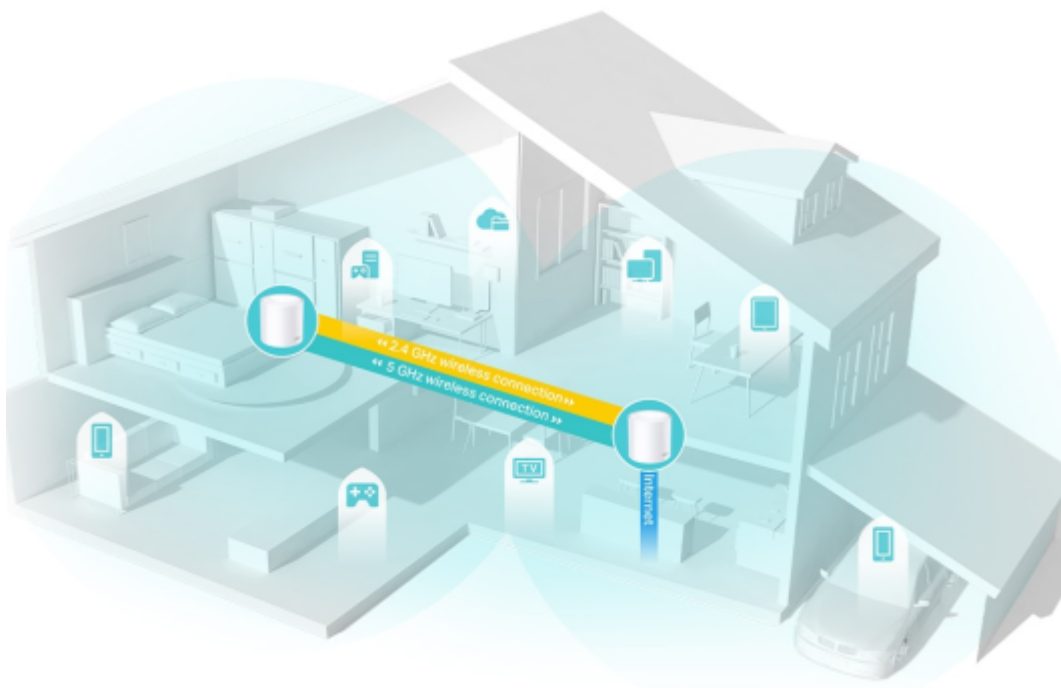

Deco X50 využívá systém více jednotek k dosažení bezproblémového celoplošného Wi-Fi pokrytí - eliminuje slabé oblasti signálu jednou provždy! Pro pokrytí menších oblastí může jednotka fungovat i samostatně. Díky pokročilé technologii **Deco Mesh** spolupracují jednotky na vytvoření jednotné sítě s jediným názvem sítě. Systém jednotek Deco X50 poskytuje rychlé a stabilní spojení rychlostí **až 3000 Mb/s** s podporou standardu **802.11ax (Wi-Fi 6)** a je tak ideální pro pokrytí celé domácnosti bezdrátovým signálem (součástí balení jsou 2 jednotky). Mezi další výhody patří také **kompatibilita s hlasovým ovládáním Amazon Alexa**.

Pokrytí celé domácnosti: zabiják mrtvých zón Wi-Fi

S čistším a silnějším signálem vylepšeným funkcí BSS Color a technologií Beamforming jednotka Deco X50 rozšiřuje Wi-Fi pokrytí v celé domácnosti a zvyšuje jeho výkon. Bezdrátová připojení a volitelné páteřní připojení ethernet pracují společně na propojení jednotek Deco, díky čemuž bude vaše síť rychlejší a zajistí nepřerušované připojení všech zařízení. Chcete větší pokrytí? Prostě přidejte další jednotku Deco.

Ultra vysoké přenosové rychlosti Mesh Wi-Fi 6

Díky vybavení technologií Wi-Fi 6 je Deco Wi-Fi Mesh systém pokrývající celou domácnost navržen k tomu, aby poskytoval výrazné zlepšení v pokrytí, rychlosti a celkové kapacitě. Pořídte si nejnovější Wi-Fi Mesh systém a získáte výhody sítě budoucnosti, která poskytuje vyšší přenosovou rychlost a připojí více zařízení.