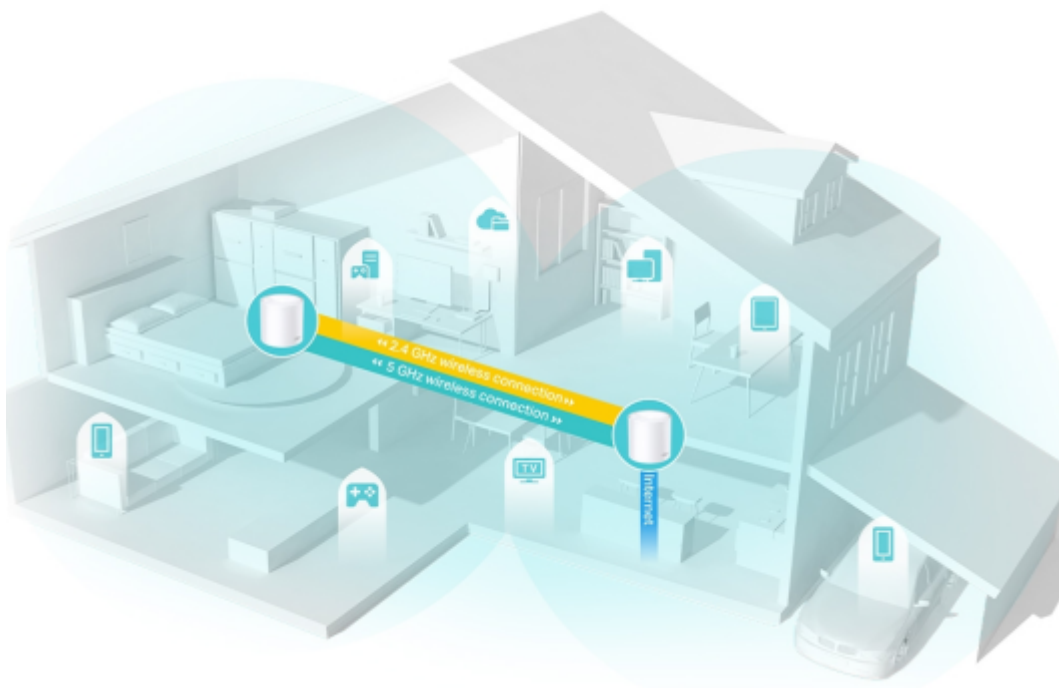

### TP-Link Deco X50 (2 ks)

Deco X50 využívá systém více jednotek k dosažení bezproblémového celoplošného Wi-Fi pokrytí - eliminuje slabé oblasti signálu jednou provždy! Pro pokrytí menších oblastí může jednotka fungovat i samostatně. Díky pokročilé technologii **Deco Mesh** spolupracují jednotky na vytvoření jednotné sítě s jediným názvem sítě.

System jednotek Deco X50 poskytuje rychlé a stabilní spojení rychlostí **až 3000 Mb/s** s podporou standardu **802.11ax (Wi-Fi 6)** a je tak ideální pro pokrytí celé domácnosti bezdrátovým signálem (součástí balení jsou 2 jednotky). Mezi další výhody patří také **kompatibilita s hlasovým ovládáním Amazon Alexa**.

### **Pokrytí celé domácnosti: zabiják mrtvých zón Wi-Fi**

S čistším a silnějším signálem vylepšeným funkcí BSS Color a technologií Beamforming jednotka Deco X50 rozšiřuje Wi-Fi pokrytí v celé domácnosti a zvyšuje jeho výkon. Bezdrátová připojení a volitelné páteřní připojení ethernet pracují společně na propojení jednotek Deco, díky čemuž bude vaše síť rychlejší a zajistí nepřerušované připojení všech zařízení. Chcete větší pokrytí? Prostě přidejte další jednotku Deco.

### Ultra vysoké přenosové rychlosti Mesh Wi-Fi 6

Díky vybavení technologií Wi-Fi 6 je Deco Wi-Fi Mesh systém pokrývající celou domácnost navržen k tomu, aby poskytoval výrazné zlepšení v pokrytí, rychlosti a celkové kapacitě. Pořídte si nejnovější Wi-Fi Mesh systém a získáte výhody sítě budoucnosti, která poskytuje vyšší přenosovou rychlost a připojí více zařízení.